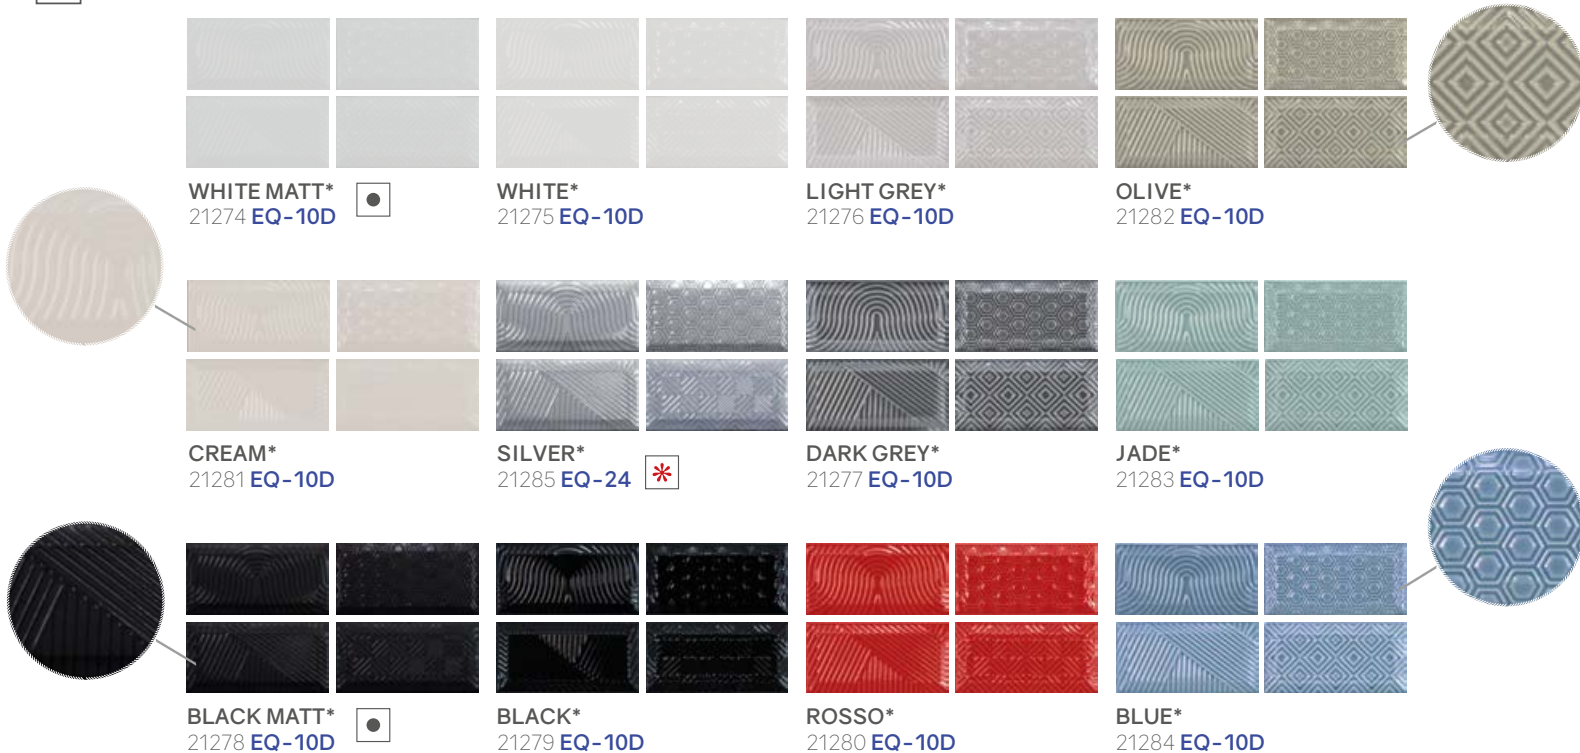

Paradise 7,5x15 cm / 3" x 6"