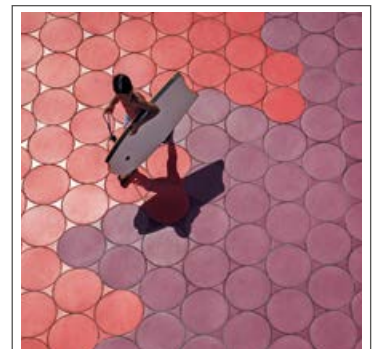

SFERA
pg. 326

NEW