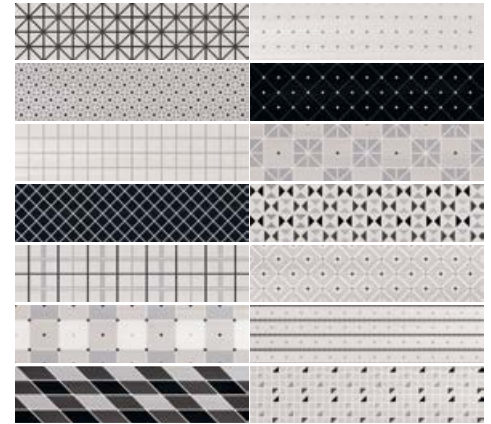

 Mantille 6x24,6 cm / 2 ½" x 10"

BLUE LIME*
22711 EQ-10D

MOKA*
22710 EQ-10D

GREY*
22709 EQ-10D

* Este modelo está compuesto de diseños diferentes que se sirven en la misma caja de modo aleatorio.

* This product is made up of different designs that are randomly mixed in the box.