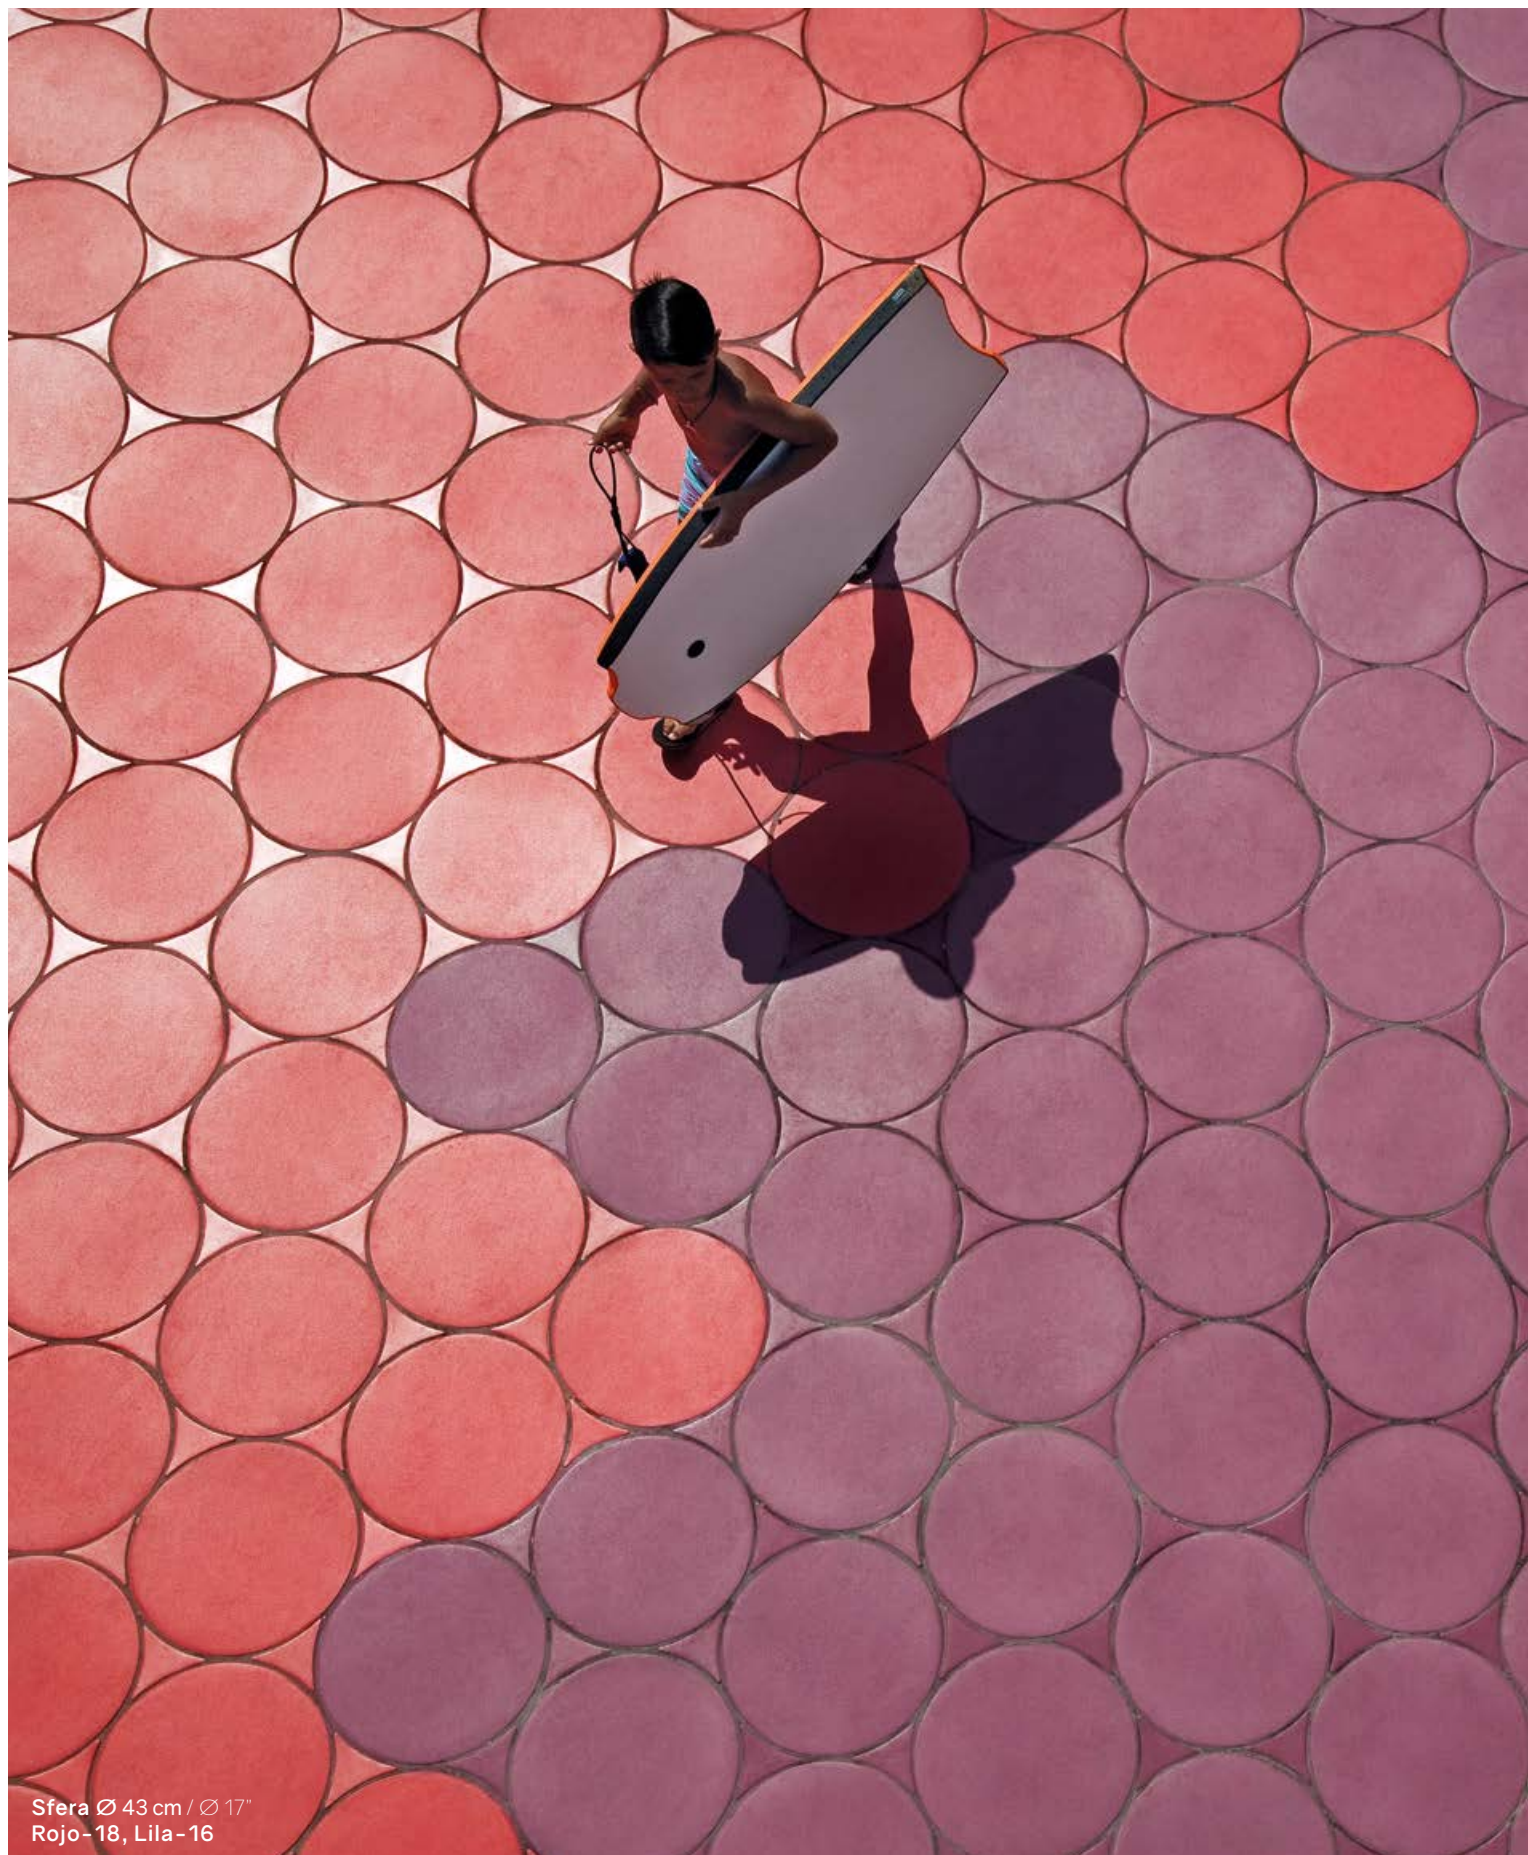

Sfera Ø 43 cm / Ø 17"
Rojo-18, Lila-16

FORMATO SIZE	Kg/pza kg/pieces	caja/box			palet/pallet			
		piezas pieces	Kg	m² sqm	piezas pieces	kg/palet kg/pallet	m² sqm	cajas boxes
Ø 43 cm. Ø 17"	3,300	6	19,80	1,00	336	1,120	56	56
TEE 16 x 13,9 cm. 6" x 5"	0,145	24	3,5	-	-	-	-	-