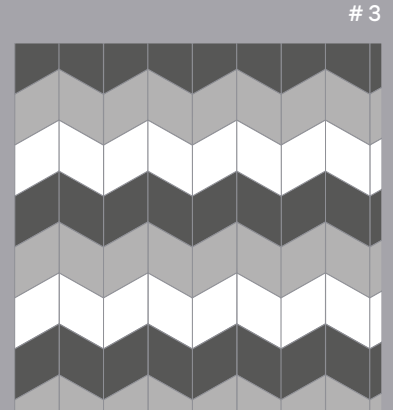

Módulo C Module C