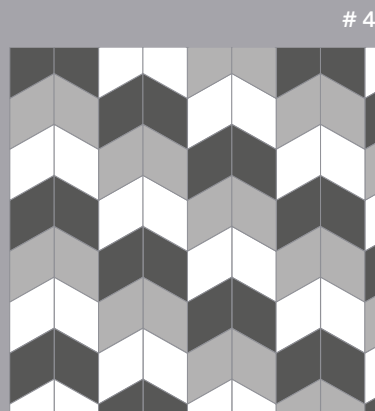

Módulo C Module C