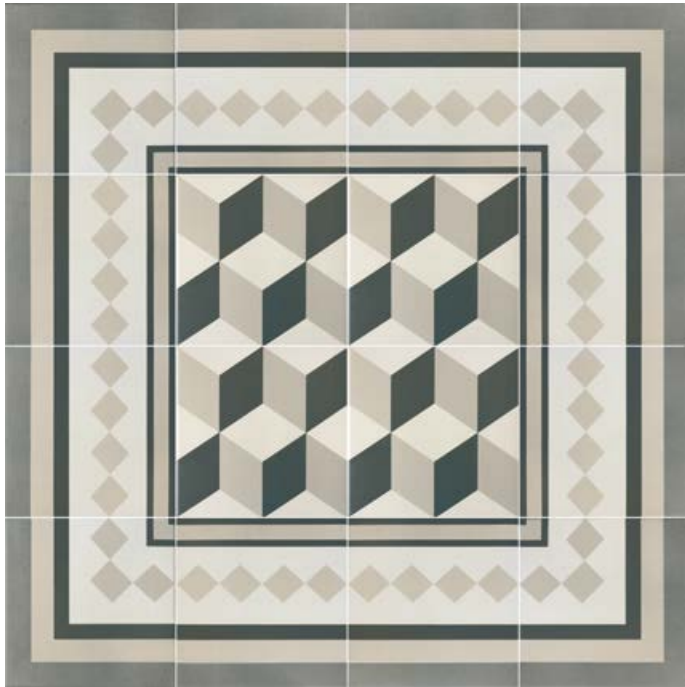

LIBERTY WHITE
20934 EQ-5

LIBERTY TAUPE
20933 EQ-5

Caprice White / Saint Tropez
20 x 20 cm · 8" x 8"

Caprice 20x20 cm / 8" x 8"

Porcelánico · Porcelain tile

WHITE
20868 EQ-2

GREY
20869 EQ-2

BLACK
20870 EQ-2