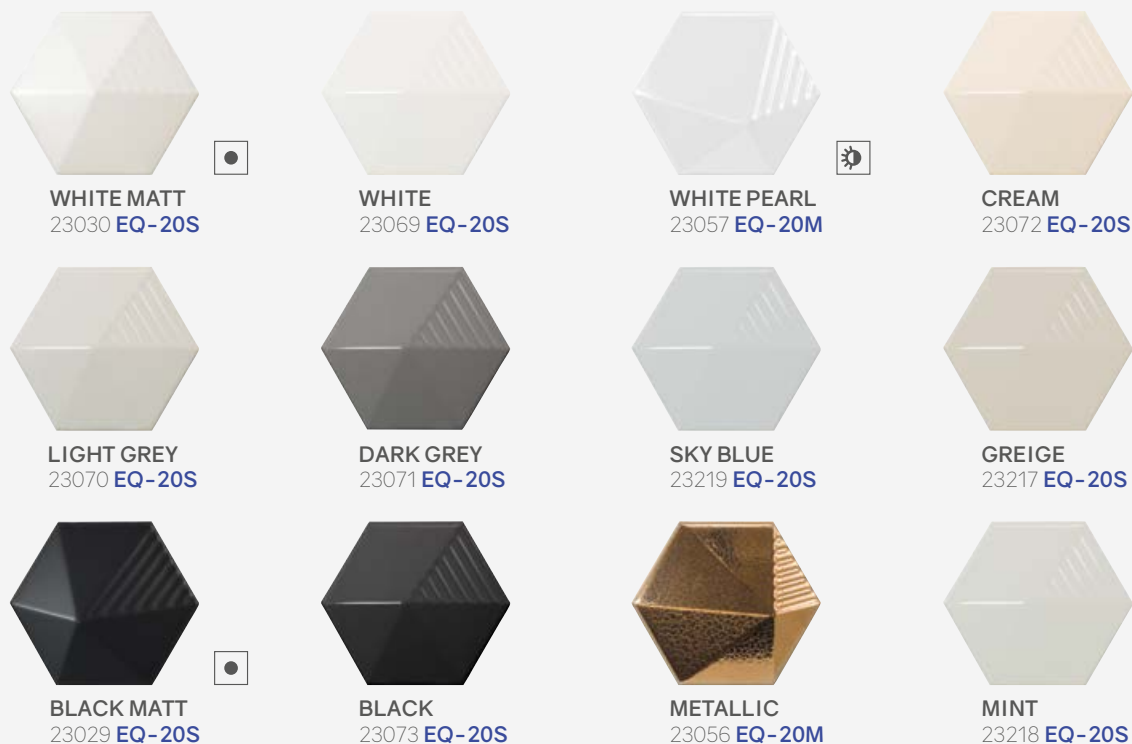

12,4x10,7 cm
5" x 4"

2 cm

① Revestimiento con 5 geometrías distintas

Wall tile with 5 different shapes

② Revestimiento combinable: Serie Magical 3, pg.102

Wall Tiles combination: **Magical 3**, pg.102

12,4x10,7 cm
5" x 4"

1,8 cm

Magical 3 / Umbrella 12,4x10,7 cm / 5" x 4"