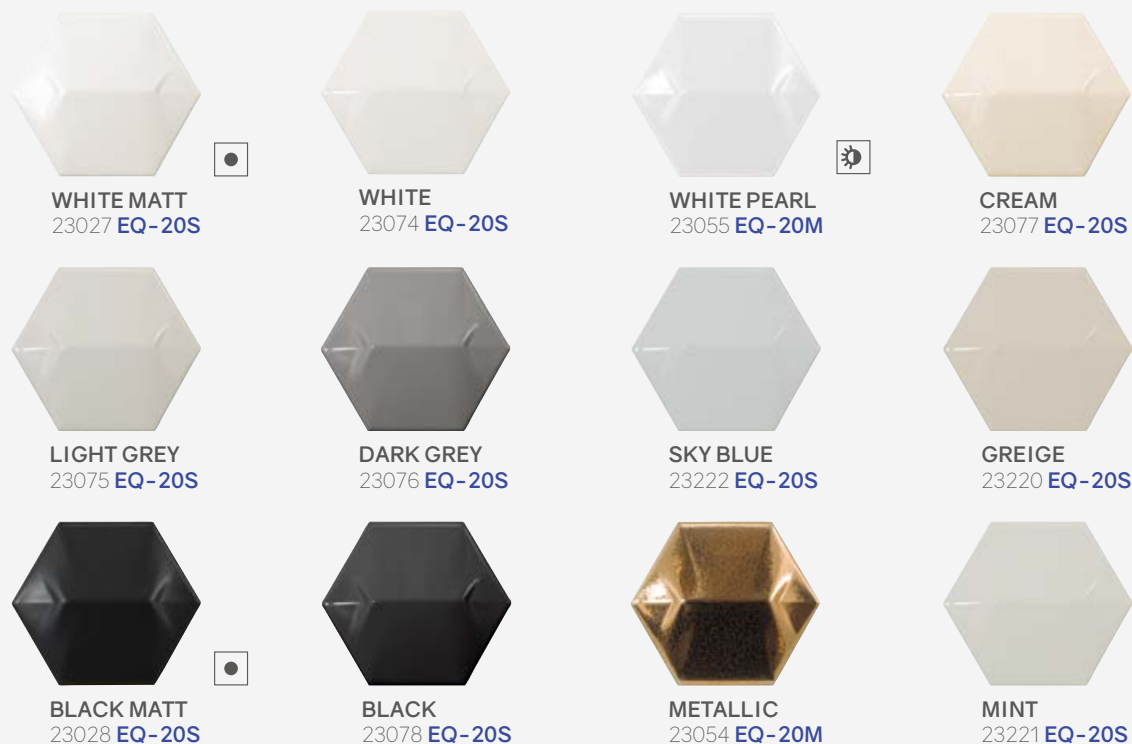

Magical 3 / Star 12,4x10,7 cm / 5" x 4"

FORMATO SIZE	Kg/pza kg/pieces	caja / box			palet / pallet			
		piezas pieces	Kg	m² sqm	piezas pieces	kg/palet kg/pallet	m² sqm	cajas boxes
MAGICAL 3 STAR 12,4 x 10,7 cm. 5" x 4"	0,191	40	7,87	0,49	3.360	681	41,16	84
MAGICAL 3 UMBRELLA 12,4 x 10,7 cm. 5" x 4"	0,191	36	7,10	0,44	3.024	616	36,96	84