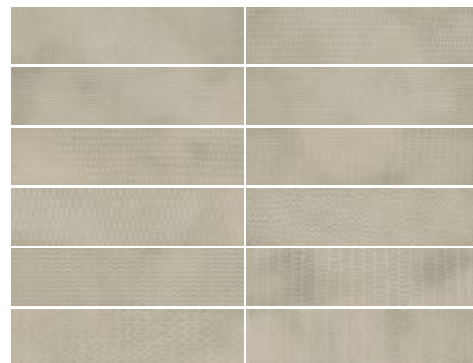

Dunas 6x24,6 cm / 2 1/2" x 10"

Pasta Blanca · White body

6x24,6 cm / 2 1/2" x 10"

6x24,6 cm / 2 1/2" x 10"

Signum 6x24,6 cm / 2 1/2" x 10"

LIME*
22715 **EQ-10D**