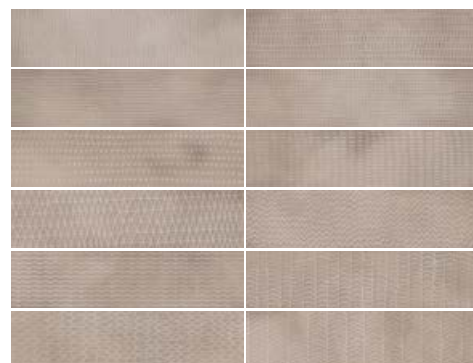

MOKA*
22713 **EQ-10D**