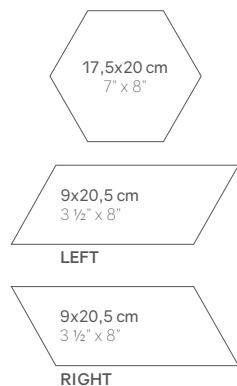

Hexawood 17,5x20 cm / 7" x 8" · 9x20,5 cm / 3 1/2" x 8"

Porcelánico · Porcelain tile