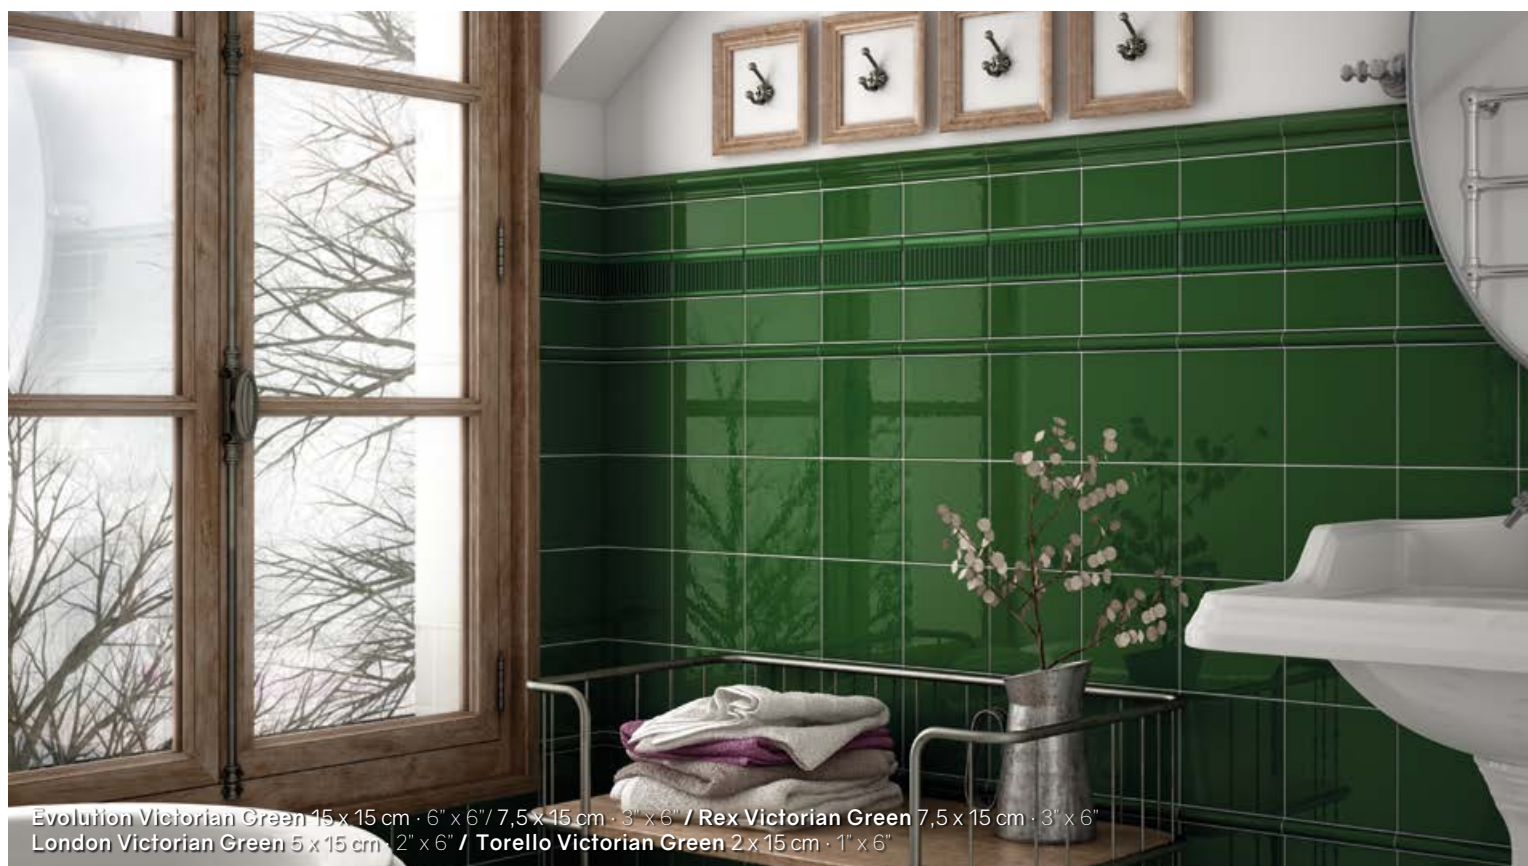

BLANCO	7417
BLANCO MATE	20969
GRIS CLARO	20971
GRIS OSCURO	20971
MINT	23387
GREIGE	23388
SKY BLUE	23389
CREAM	20970
NEGRO	20973
NEGRO MATE	20974

EQ-22

AMBER	22487
VICTORIAN GREEN	22488
COBALT	22489

BLANCO	21015
BLANCO MATE	21016
GRIS CLARO	21018
GRIS OSCURO	21019
MINT	23393
GREIGE	23394
SKY BLUE	23395
CREAM	21017
NEGRO	21020
NEGRO MATE	21021

EQ-23

AMBER	22490
VICTORIAN GREEN	22491
COBALT	22492

BLANCO	22062
BLANCO MATE	22063
GRIS CLARO	22064
GRIS OSCURO	22571
MINT	23325
GREIGE	23324
SKY BLUE	23323
CREAM	22570
NEGRO	22572
NEGRO MATE	23175

BLANCO	20949

Evolution Victorian Green 15 x 15 cm · 6" x 6" / 7,5 x 15 cm · 3" x 6" / Rex Victorian Green 7,5 x 15 cm · 3" x 6"
London Victorian Green 5 x 15 cm · 2" x 6" / Torello Victorian Green 2 x 15 cm · 1" x 6"