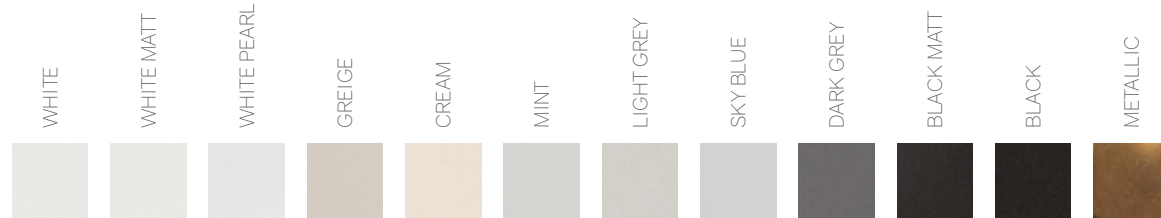

Magical 3

Magical 3 Umbrella Cream
12,4 x 10,7 cm · 5" x 4"