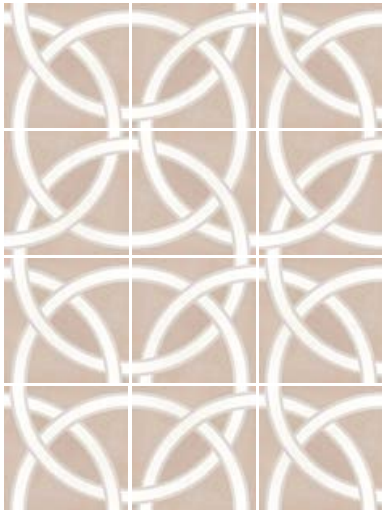

Caprice Taupe / Deco Square Pastel
20 x 20 cm · 8" x 8"