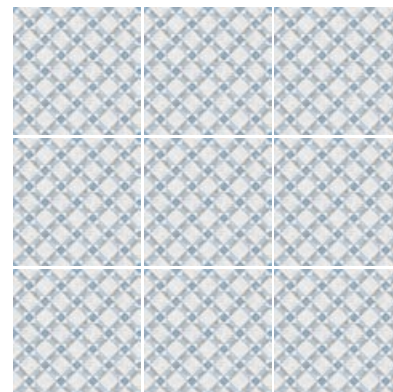

15x15 cm
6" x 6"

 **Deco** 15x15 cm / 6" x 6"

BOTANIC BLUE
22723 **EQ-5**

BLAD BLUE
22722 **EQ-5**

FLOWER BLUE
22725 **EQ-5**

TRIANGLE BLUE
22729 **EQ-5**

STAR BLUE
22728 **EQ-5**

LATICCE BLUE
22726 **EQ-5**