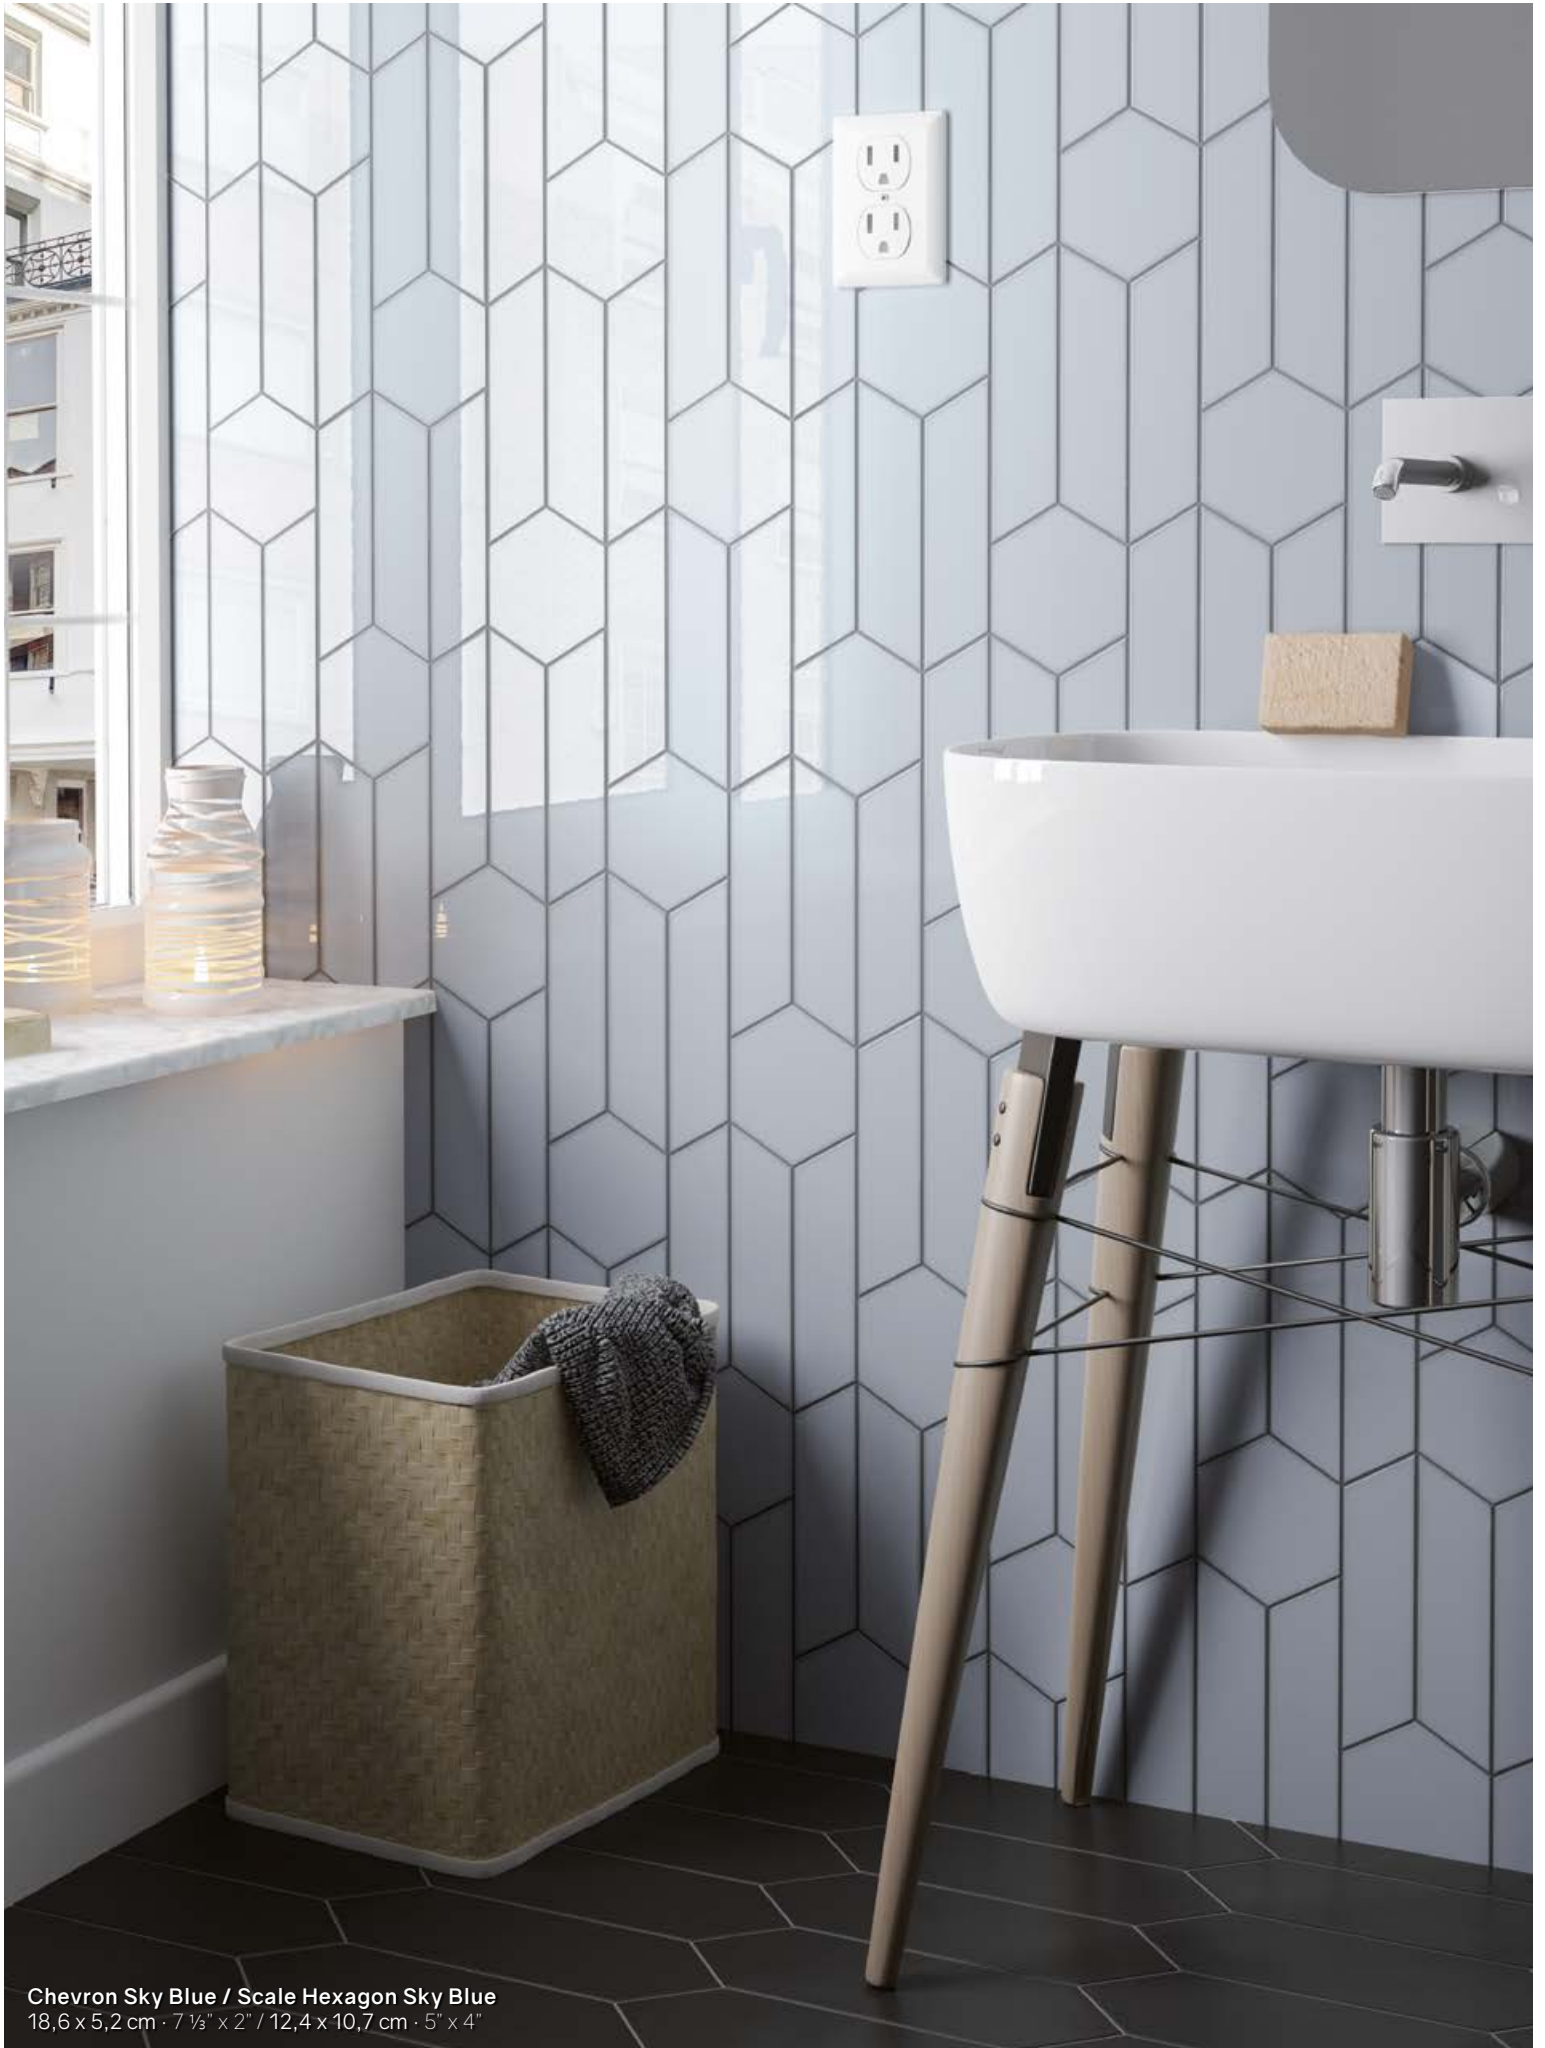

Chevron Dark Grey
18,6 x 5,2 cm · 7 1/8" x 2"

CHEVRON WALL

CHEVRON WALL

Chevron Greige
18,6 x 5,2 cm · 7 1/3" x 2"

CHEVRON WALL

Chevron Sky Blue / Scale Hexagon Sky Blue
18,6 x 5,2 cm · 7 1/8" x 2" / 12,4 x 10,7 cm · 5" x 4"