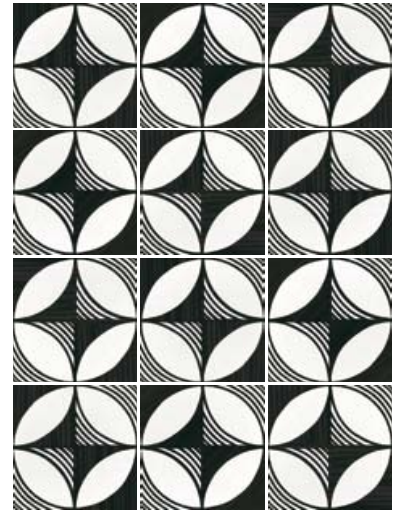

Caprice Deco B&W 20x20 cm / 8" x 8"

Porcelánico · Porcelain tile

Deco 20x20 cm / 8" x 8"