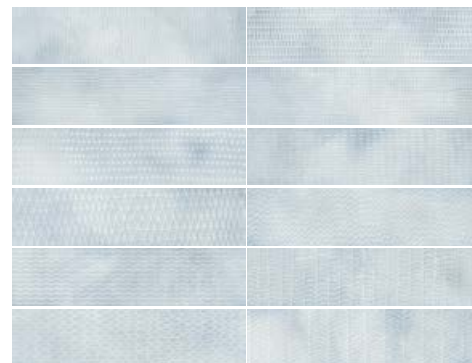

BLUE*
22714 **EQ-10D**