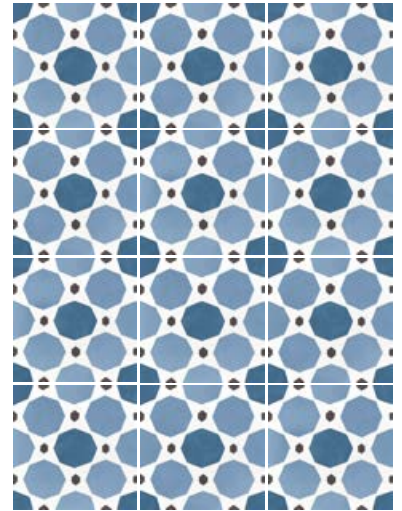

Caprice Deco Colours 20x20 cm / 8" x 8"

Porcelánico · Porcelain tile

Deco 20x20 cm / 8" x 8"