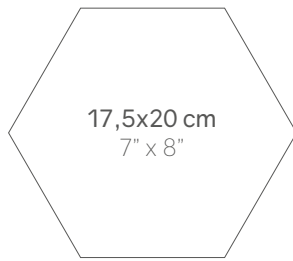

HEXATILE CEMENT

1.

1. Hexatile Cement Mud / GEO Sand / Hexawood Natural
  17,5 x 20 cm · 7" x 8"
2. Hexatile Cement Sand / Garden Sand
  17,5 x 20 cm · 7" x 8"

2.