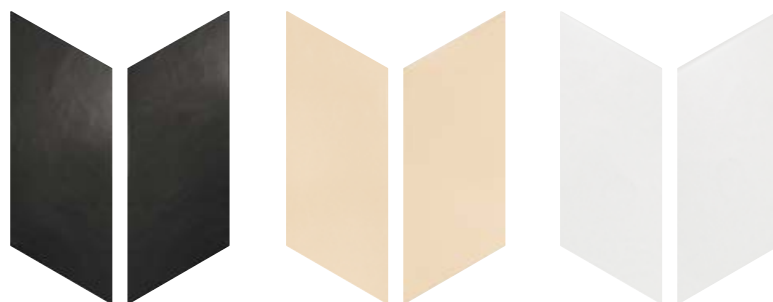

BA

Chevron Blanco Mate / Patchwork B&W
9 x 20,5 cm - 3 1/2" x 8"

Chevron 9x20,5 cm / 3 1/2" x 8" · 9x20,6 cm / 3 1/2" x 8" (BLANCO BRILLO)

Porcelánico · Porcelain tile

9x20,5 cm / 3 1/2" x 8" · 9x20,6 cm / 3 1/2" x 8" (BLANCO BRILLO)