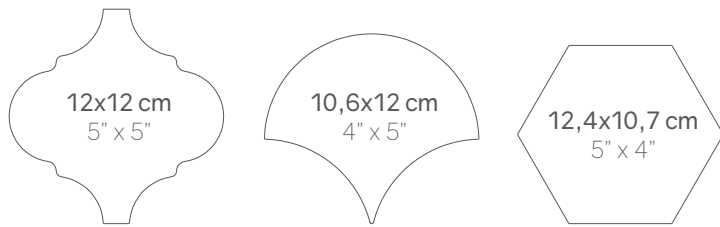

SCALE

1.

1. Scale Fan White, Light Grey
  10,6 x 12 cm · 4" x 5"
2. Scale Alhambra Greige
  12 x 12 cm · 5" x 5"