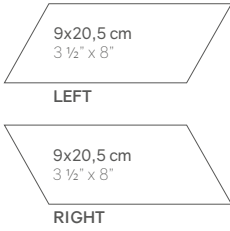

PATCHWORK COLOR DERECHO*
23213 EQ-10D

26 PIECES

Gama de colores:
Range of colours:
9x20,5 cm

* Este modelo está compuesto de diseños diferentes que se sirven en la misma caja de modo aleatorio.

* This product is made up of different designs that are randomly mixed in the box.