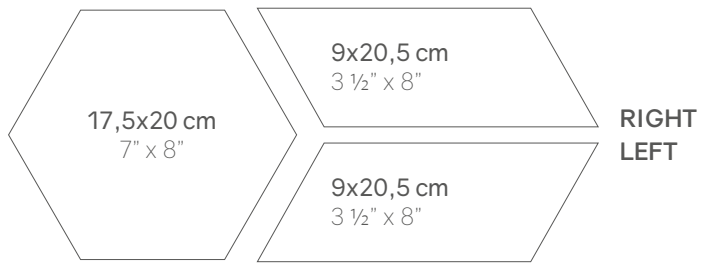

26 PIECES

Hexawood

Hexawood White / Chevron Hexawood Old
17,5 x 20 cm - 7" x 8" / 9 x 20,5 cm - 3 1/2" x 8"

HEXAWOOD

Chevron Hexawood White
9 x 20,5 cm · 3 1/2" x 8"

HEXAWOOD

Hexawood Natural
17,5 x 20 cm - 7" x 8"