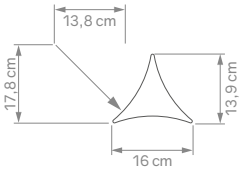

Ø 43 cm

TEE 16 x 13,9 cm

Ø 43 cm / Ø 17"

AMARILLO - 1

AMARILLO - 2

NARANJA - 2

NARANJA - 3

VERDE - 5