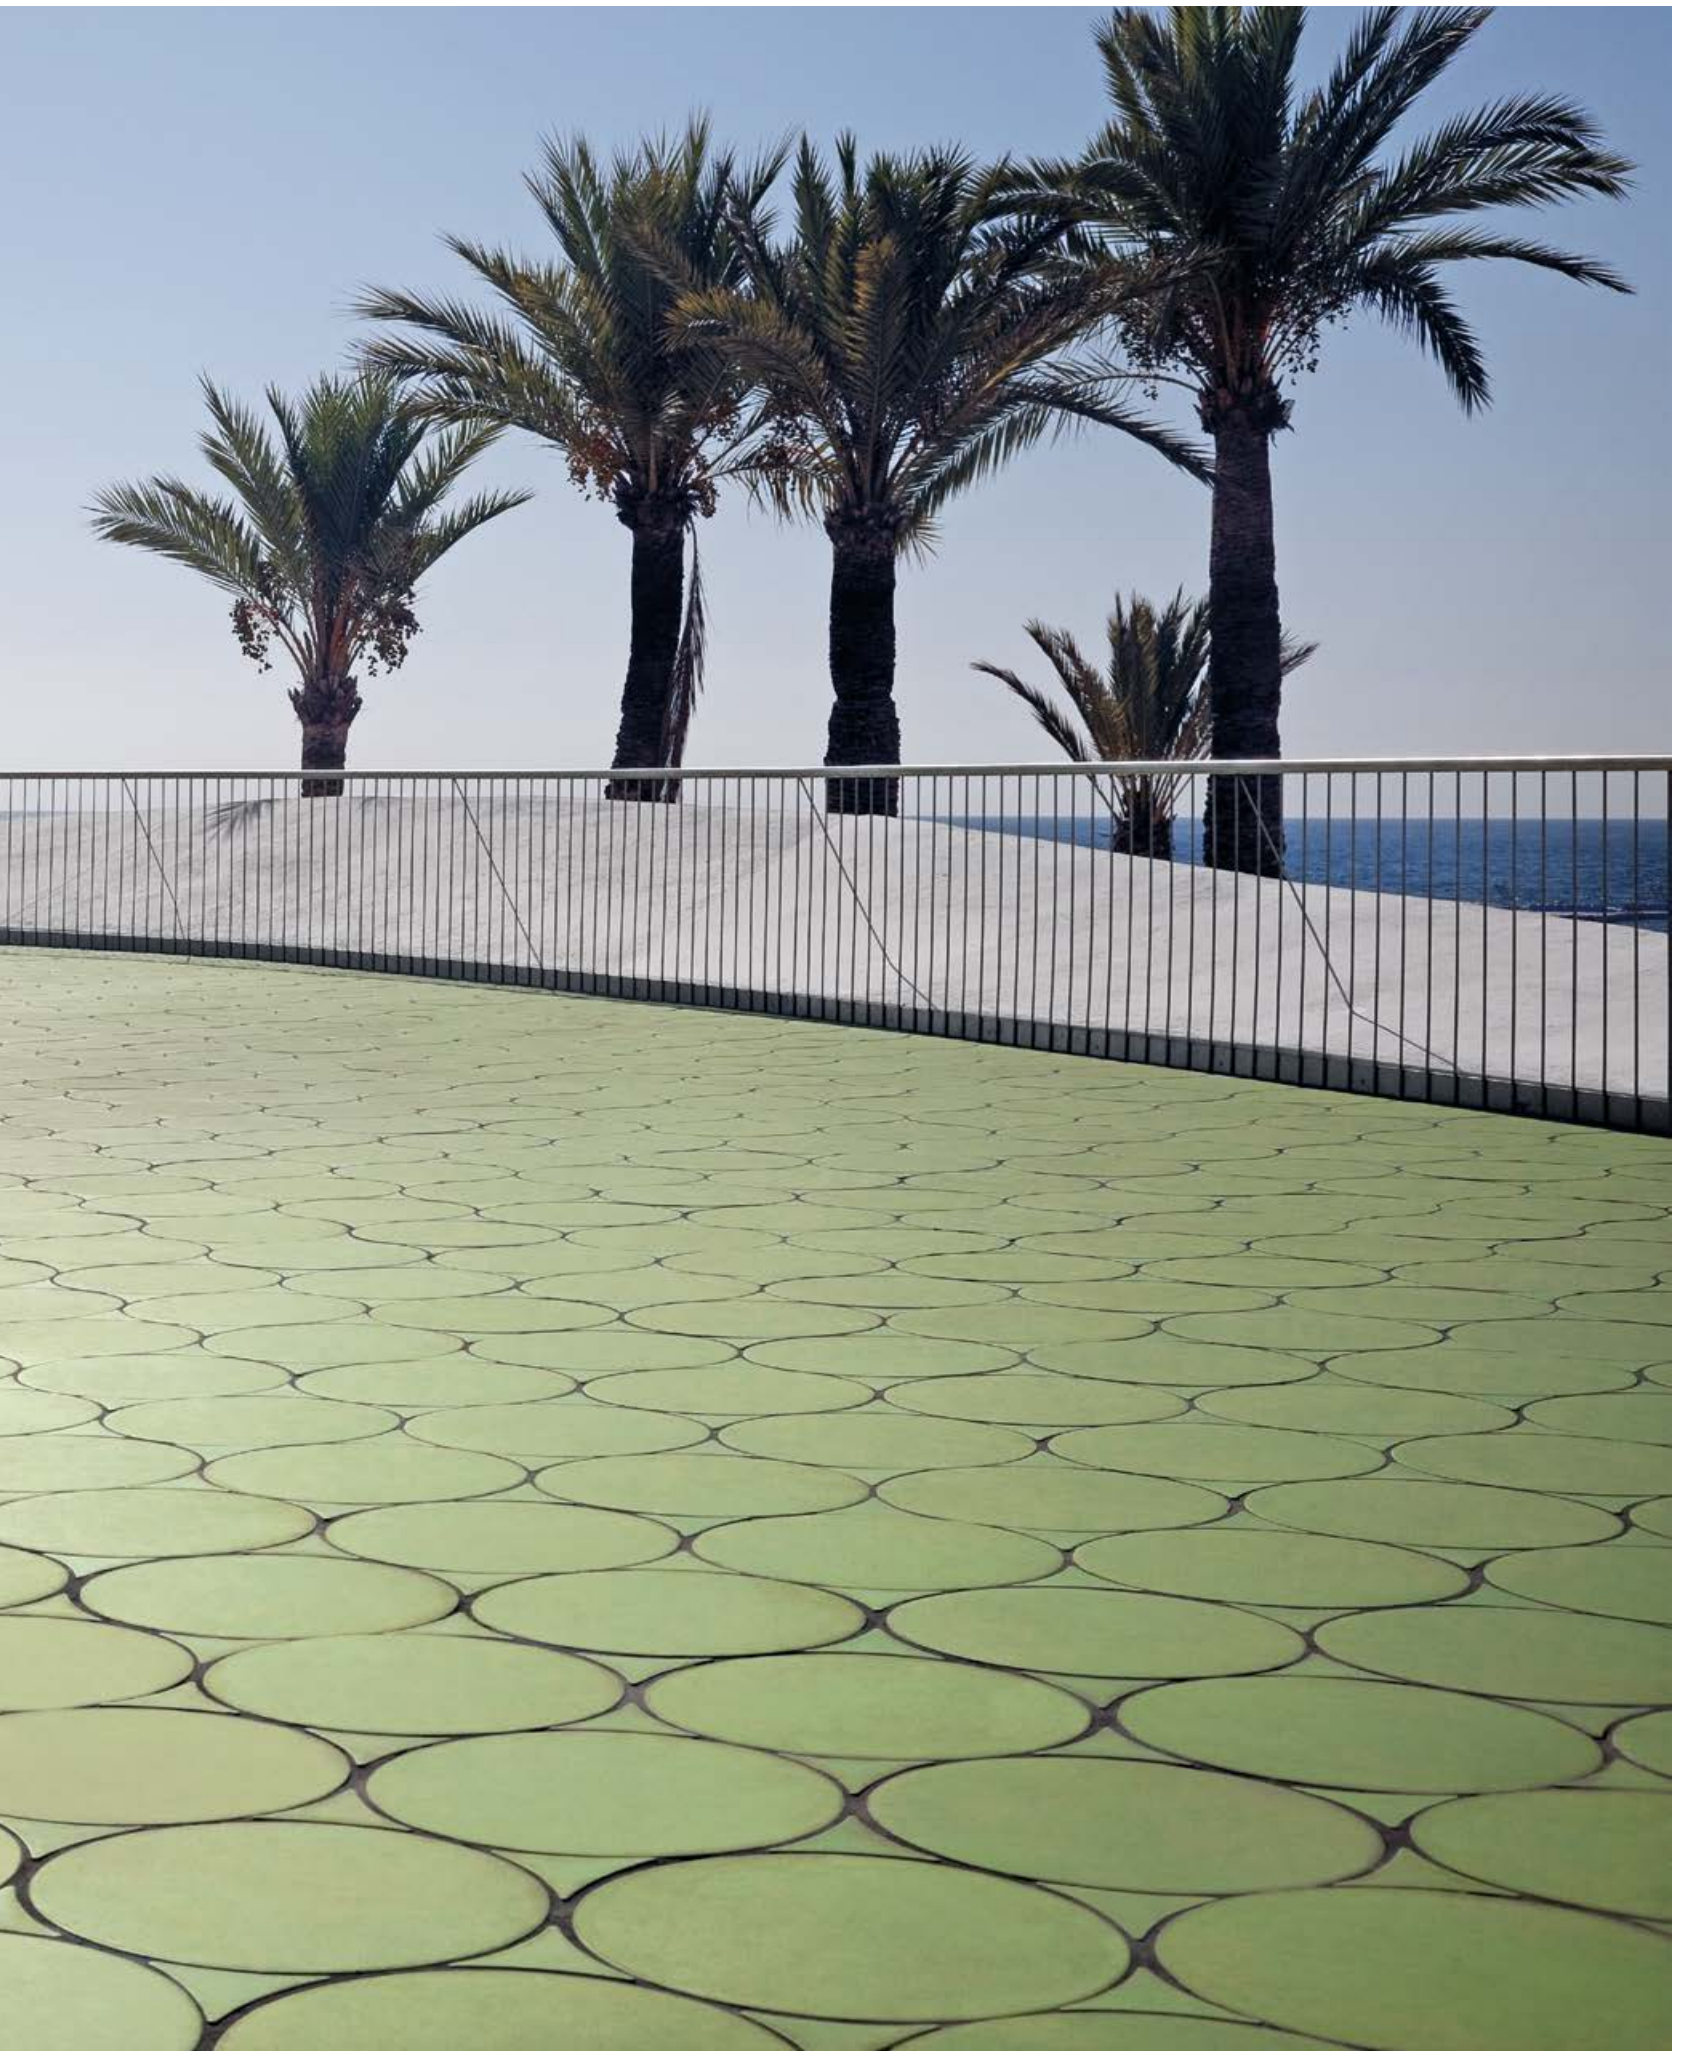

SFERA

Paseo de Poniente de Benidorm
Sfera Ø 43 cm / Ø 17"

Sfera Ø 43 cm / Ø 17"
Azul-4, Azul-5, Azul-7

SFERA

Paseo de Poniente de Benidorm
Sfera Ø 43 cm / Ø 17" Verde-4

Sfera Ø 43 cm / Ø 17"

Porcelánico · Porcelain tile