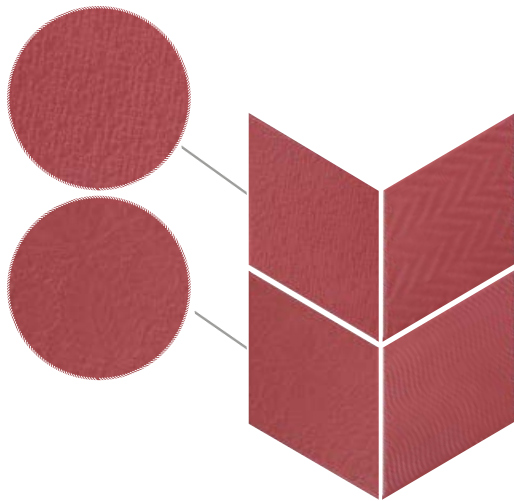

RED *
21312 EQ-14 R10