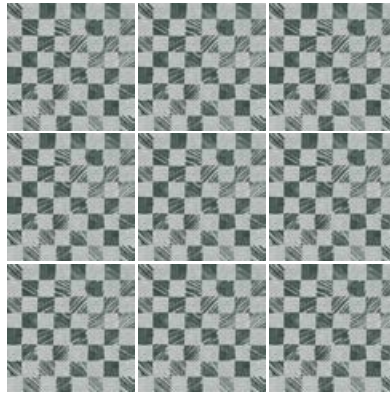

GREY
22717 **EQ-2**

GRAPHITE
22718 **EQ-2**

Deco 15x15 cm / 6" x 6"

BLADE GREY
22738 **EQ-5**

DAMAS GREY
22742 **EQ-5**

LATICCE GREY
22744 **EQ-5**

CONCENTRIC GREY
22741 **EQ-5**

BOTANIC BLACK
22739 **EQ-5**