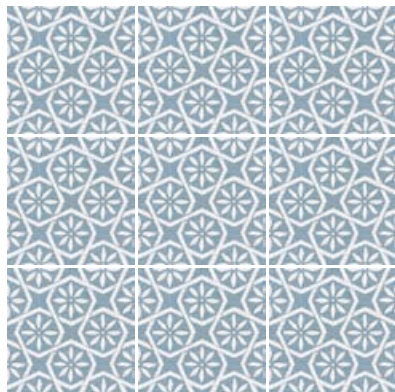

15x15 cm
6" x 6"

 **Deco** 15x15 cm / 6" x 6"

BOTANIC BLUE
22723 **EQ-5**

BLAD BLUE
22722 **EQ-5**

FLOWER BLUE
22725 **EQ-5**

TRIANGLE BLUE
22729 **EQ-5**

STAR BLUE
22728 **EQ-5**

LATICCE BLUE
22726 **EQ-5**