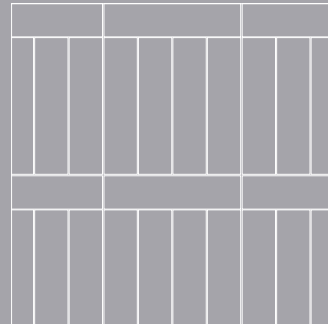

Acabado artesanal Craftsmanship Finish

El formato 6x24,6 cm. tiene una variación de calibre entre piezas buscando un mejor resultado estético y cercano al ladrillo natural. Por ello se recomienda una junta de colocación entre 4 y 10 mm.

2 1/2"x10" format is produced with significant size variation, to achieve an aesthetic result which is close to the natural brick look. Therefore, a grout between 4 and 10 mm. is strictly recommended.

PROPUESTAS DE COLOCACIÓN LAYING PROPOSALS

≥ 4 mm

Opc. 1

Opc. 2

Opc. 3

2 mm

Opc. 3

Opc. 5

Opc. 6