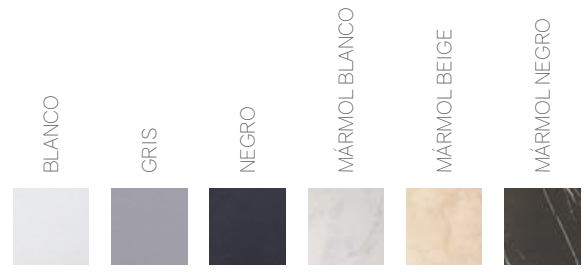

Octagon

Octagon Mármol Blanco, Negro / Taco Mármol Blanco, Negro
20 x 20 cm · 8" x 8" / 4,6 x 4,6 cm · 2" x 2"