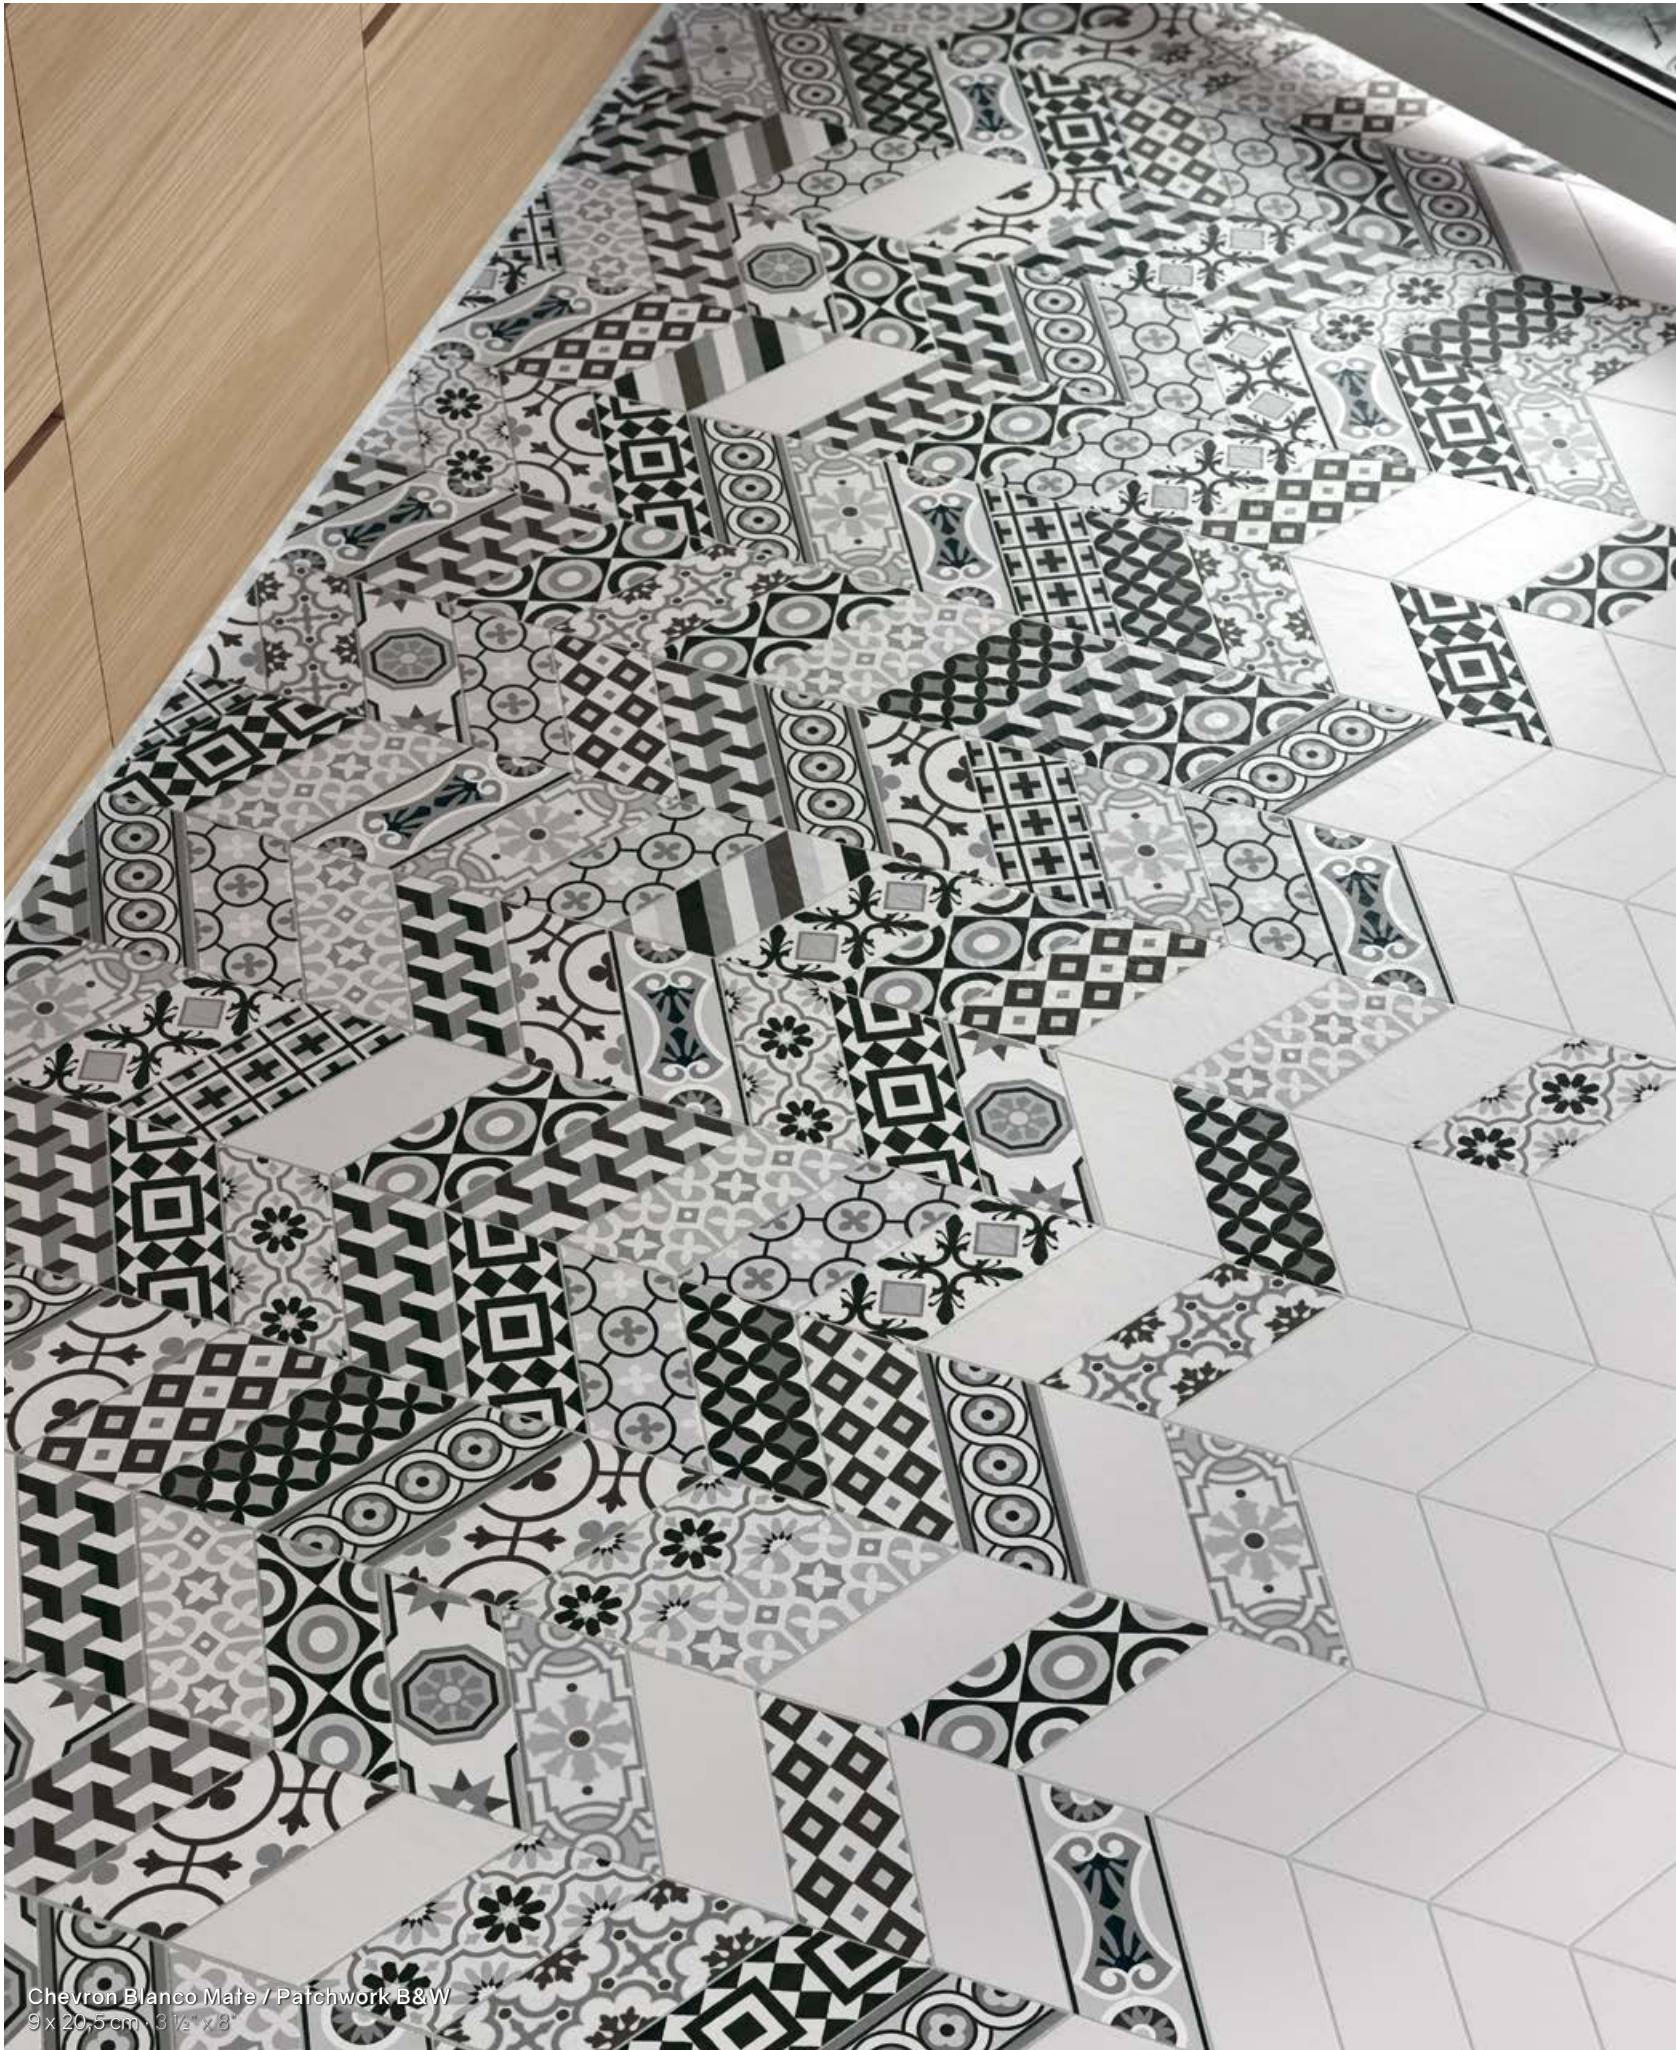

CHEVRON

Chevron Blanco Mate / Patchwork B&W
9 x 20,5 cm - 3 1/2" x 8"