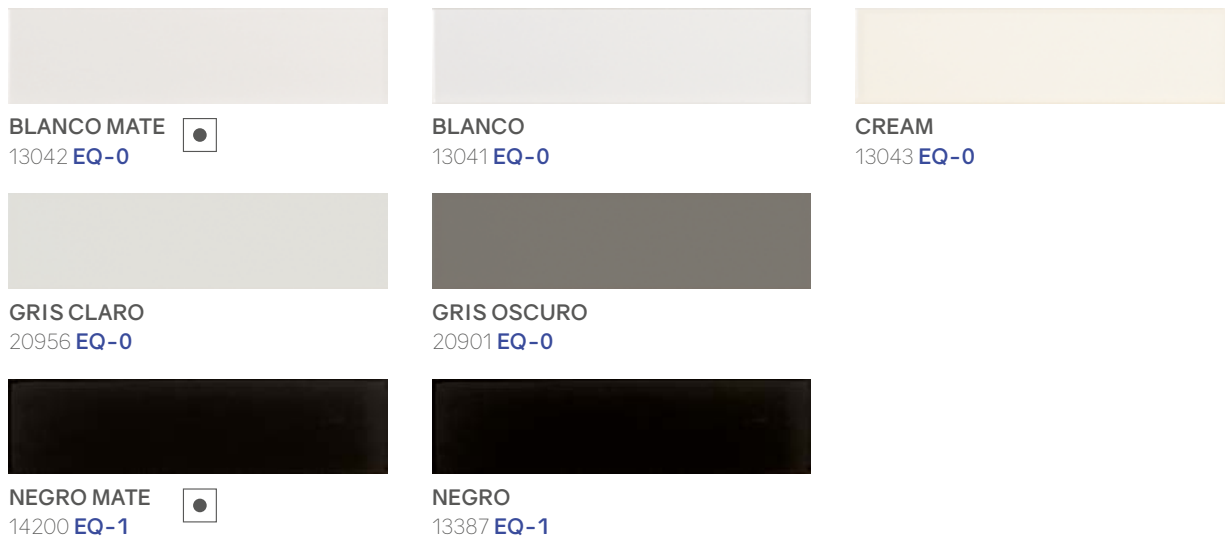

10x40 cm / 4" x 16"