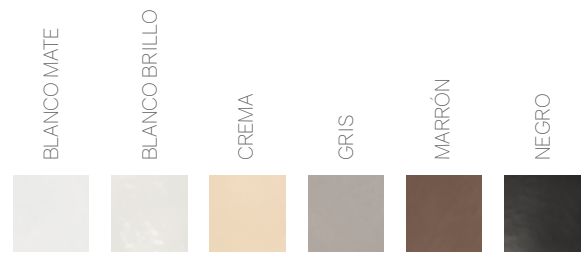

Carrara Hexagon / Hexawood Tan
17,5 x 20 cm · 7" x 8"

Carrara Hexagon Flow
17,5 x 20 cm · 7" x 8"

Chevron

Chevron Crema / Patchwork Colour
9 x 20,5 cm - 3 1/2" x 8"

CHEVRON

PO

R9

9x20,5 cm
3 1/2" x 8"