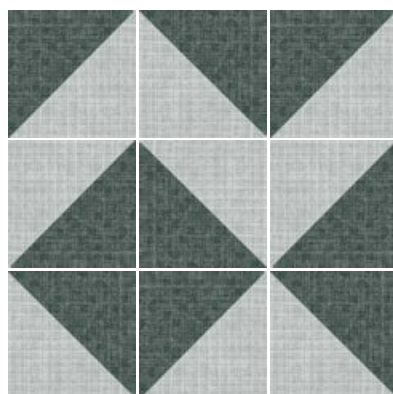

15x15 cm / 6" x 6"

Deco 15x15 cm / 6" x 6"

COVE SKIRTING EQ-22
10,7 x 15 cm. 4" x 6"

- WHITE 23180
- GREY 23182
- GRAPHITE 23184
- BLUE SKY 23181
- SAND 23183
- TAUPE 23185

COVE SKIRTING INSIDE / OUTSIDE EQ-21
2,5 x 10,7 cm. 1" x 4"

- WHITE 23192
- GREY 23194
- GRAPHITE 23196
- BLUE SKY 23193
- SAND 23195
- TAUPE 23197

- WHITE 23186
- GREY 23188
- GRAPHITE 23190
- BLUE SKY 23187
- SAND 23189
- TAUPE 23191

FORMATO SIZE	Kg/pza kg/pieces	caja / box			palet / pallet			
		piezas pieces	Kg	m² sqm	piezas pieces	kg/palet kg/pallet	m² sqm	cajas boxes
15 x 15 cm. 6" x 6"	0,432	44	19,23	1,00	2.640	1.174	60	60
COVE SKIRTING 10,7 x 15 cm. 4" x 6"	0,290	12	3,71	-	-	-	-	-
COVE SKIRTING INSIDE 2,5 x 10,7 cm. 1" x 4"	0,040	12	0,71	-	-	-	-	-
COVE SKIRTING OUTSIDE 2,5 x 10,7 cm. 1" x 4"	0,040	12	0,71	-	-	-	-	-

1. Area 15 Grey 15 x 15 cm · 6" x 6"
  Damas Grey 15 x 15 cm · 6" x 6"
  Cove Skirting 10,7 x 15 cm · 4" x 6"
  Cove Skirting Inside Corner
  2,5 x 10,7 cm · 1" x 4"
2. Cove Skirting Outside Corner
  2,5 x 10,7 cm · 1" x 4"