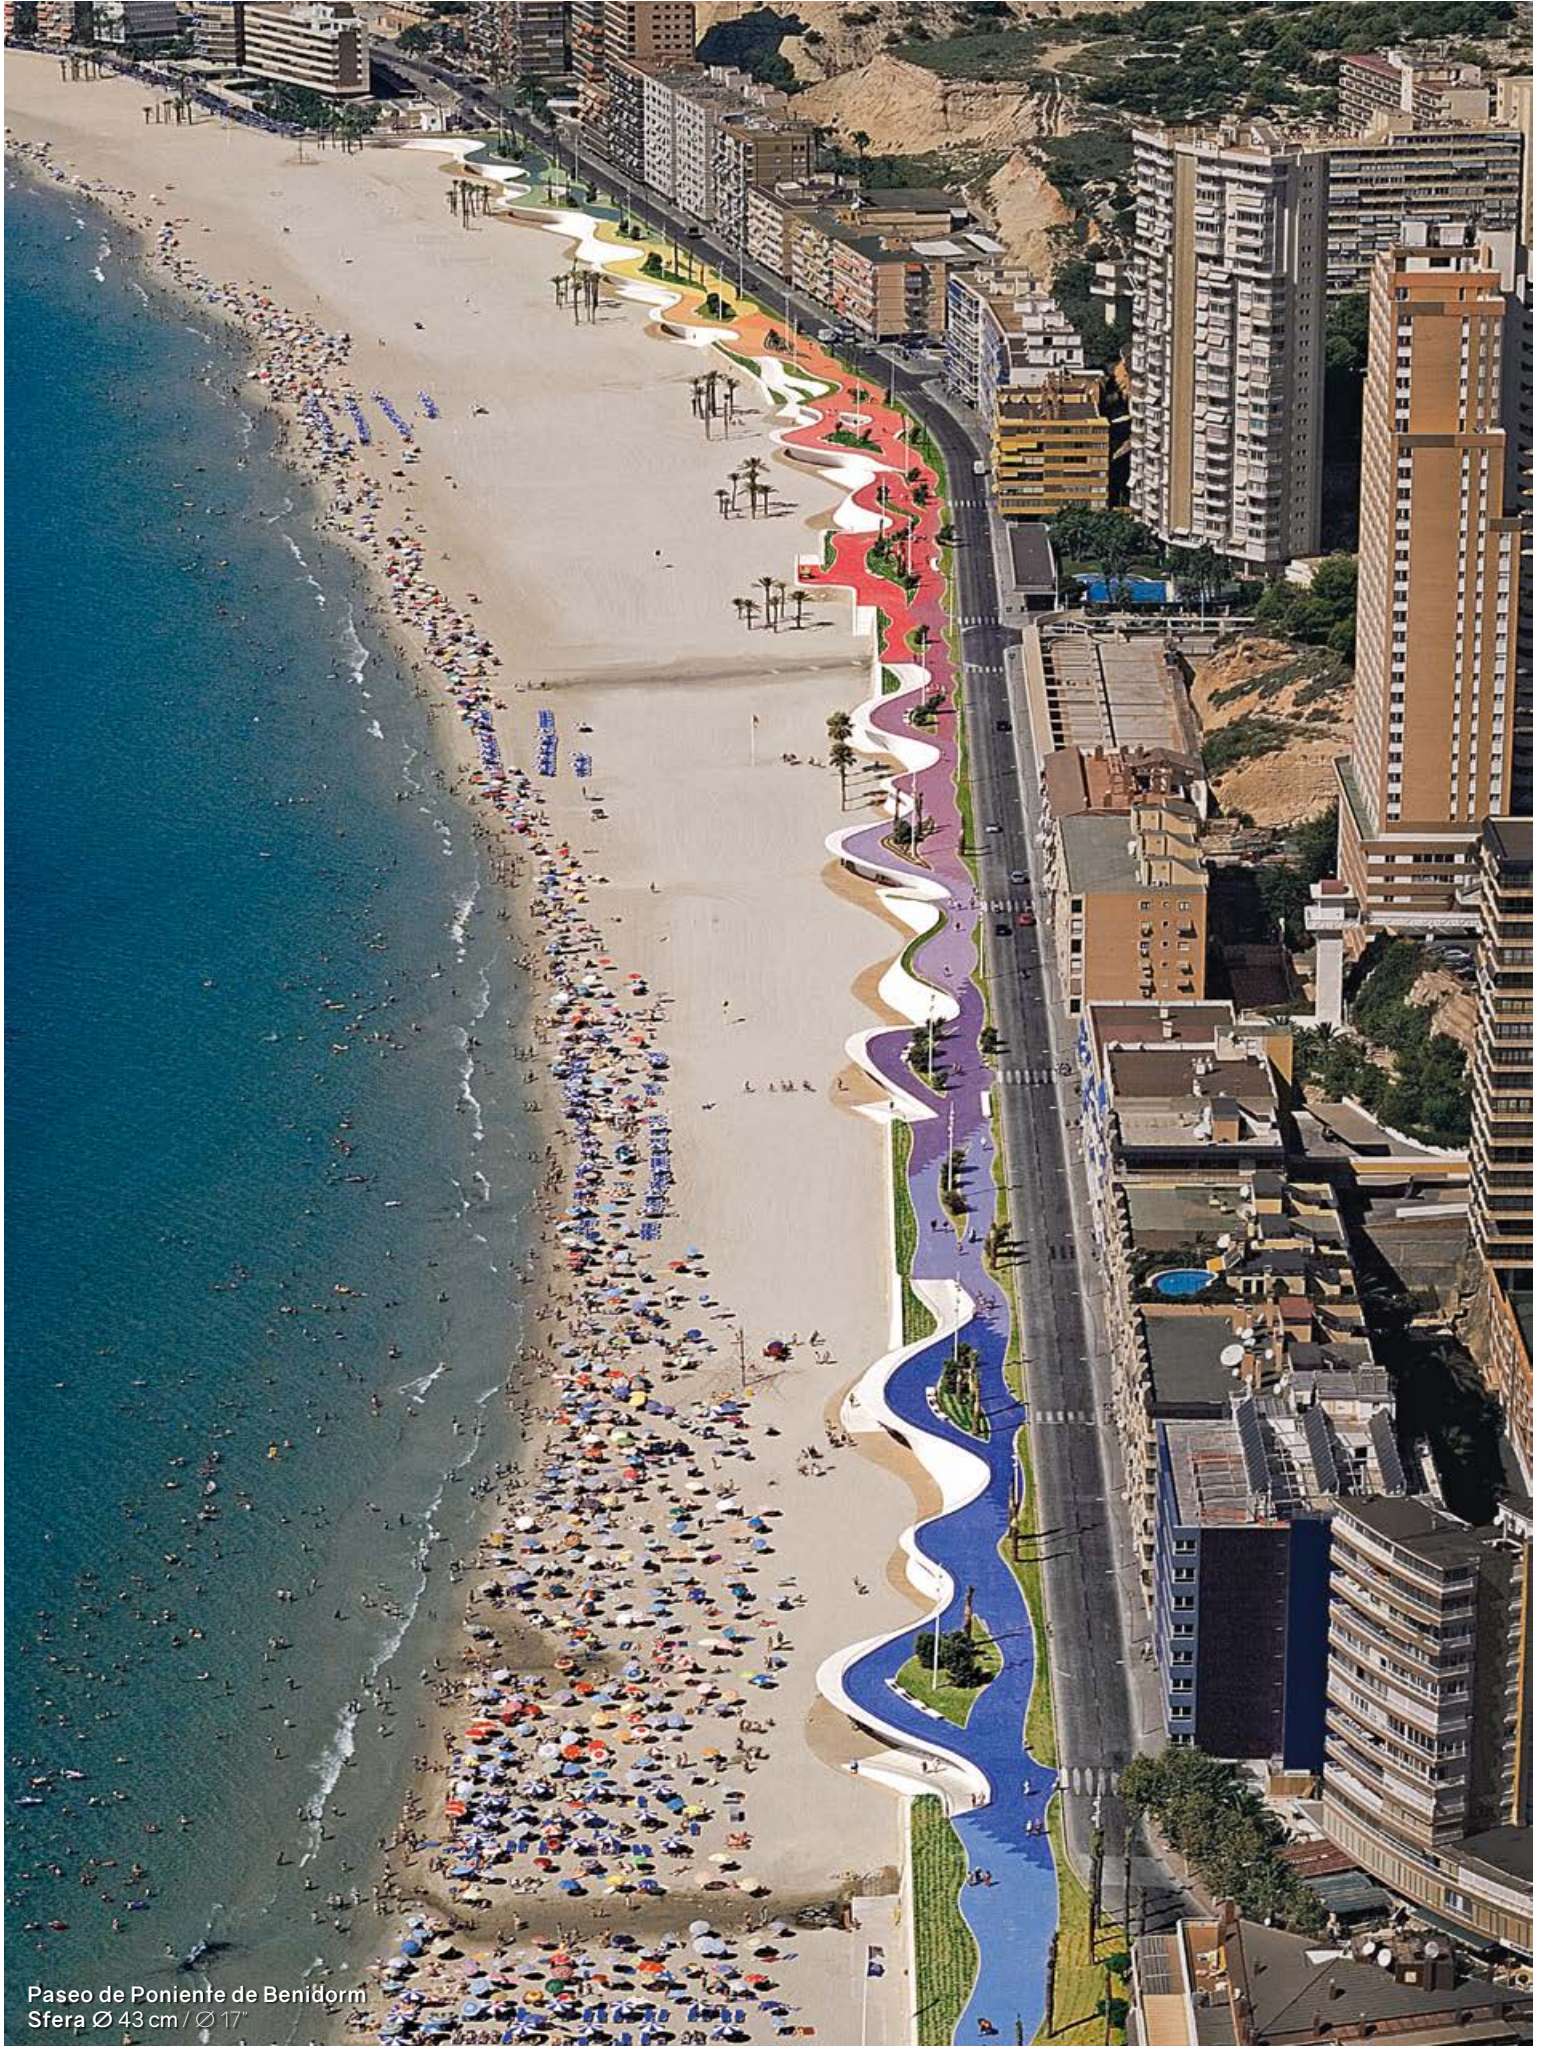

SFERA

Paseo de Poniente de Benidorm
Sfera Ø 43 cm / Ø 17"