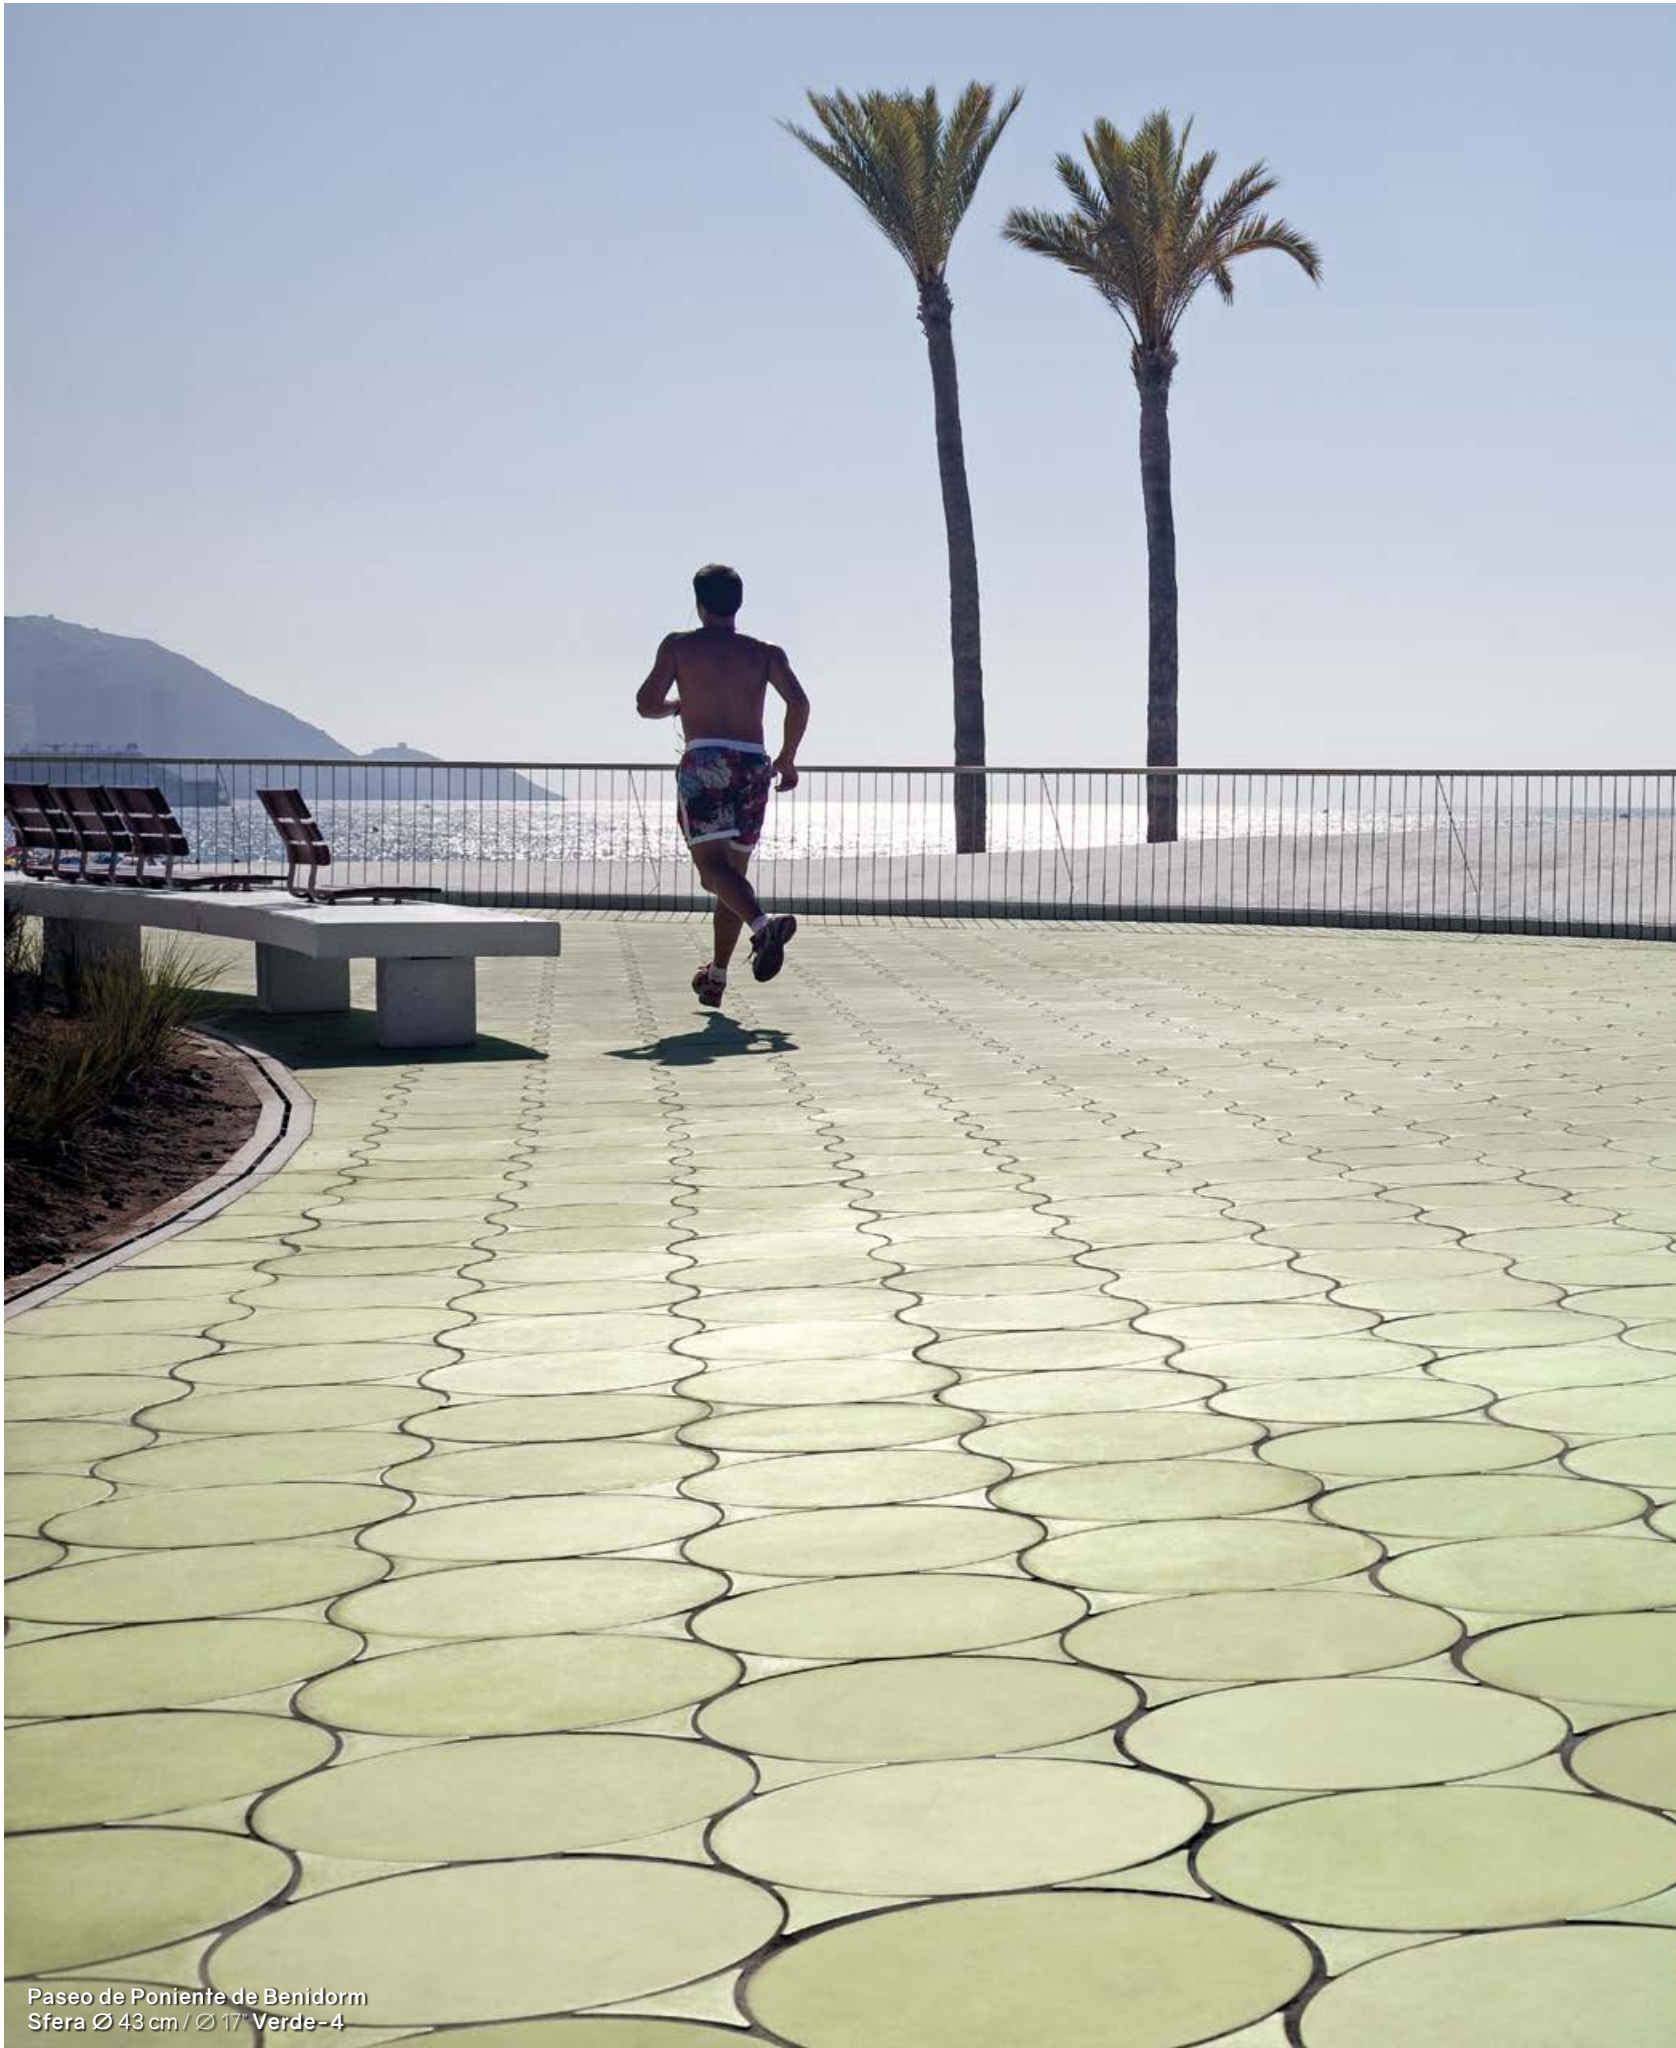

SFERA

Paseo de Poniente de Benidorm
Sfera Ø 43 cm / Ø 17"

Sfera Ø 43 cm / Ø 17"
Azul-4, Azul-5, Azul-7

SFERA

Paseo de Poniente de Benidorm
Sfera Ø 43 cm / Ø 17" Verde-4

Sfera Ø 43 cm / Ø 17"

Porcelánico · Porcelain tile