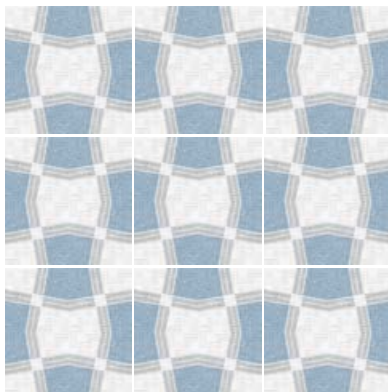

15x15 cm
6" x 6"

 **Deco** 15x15 cm / 6" x 6"

BOTANIC BLUE
22723 **EQ-5**

BLAD BLUE
22722 **EQ-5**

FLOWER BLUE
22725 **EQ-5**

TRIANGLE BLUE
22729 **EQ-5**

STAR BLUE
22728 **EQ-5**

LATICCE BLUE
22726 **EQ-5**