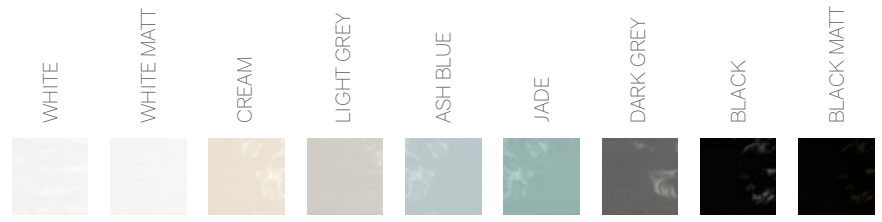

Indalo 7,5x30 cm / 3" x 12"

Leaves 7,5x30 cm / 3" x 12"

Squama 7,5x30 cm / 3" x 12"

Tweed 7,5x30 cm / 3" x 12"

Cottage

Cottage Light Grey / Cottage Dark Grey
7,5 x 30 cm - 3" x 12" / 7,5 x 15 cm - 3" x 6"

COTTAGE