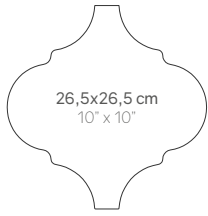

Curvytile 26,5x26,5 cm.10" x 10"

Porcelánico · Porcelain tile

COTTO

CINDER
21783 EQ-5