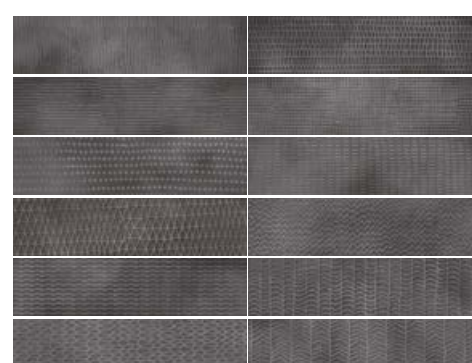

GREY*
22712 **EQ-10D**

Gama de colores:
Range of colours:
6x24,6

FORMATO SIZE	Kg/pza kg/pieces	caja / box			palet / pallet			
		piezas pieces	Kg	m² sqm	piezas pieces	kg/palet kg/pallet	m² sqm	cajas boxes
6 x 24,6 cm. 2 1/2" x 10"	0,216	68	14,91	1,00	4.080	915	60	60