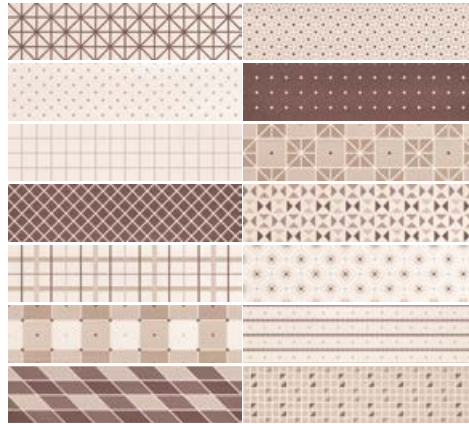

 Mantille 6x24,6 cm / 2 ½" x 10"

BLUE LIME*
22711 EQ-10D

MOKA*
22710 EQ-10D

GREY*
22709 EQ-10D

* Este modelo está compuesto de diseños diferentes que se sirven en la misma caja de modo aleatorio.

* This product is made up of different designs that are randomly mixed in the box.