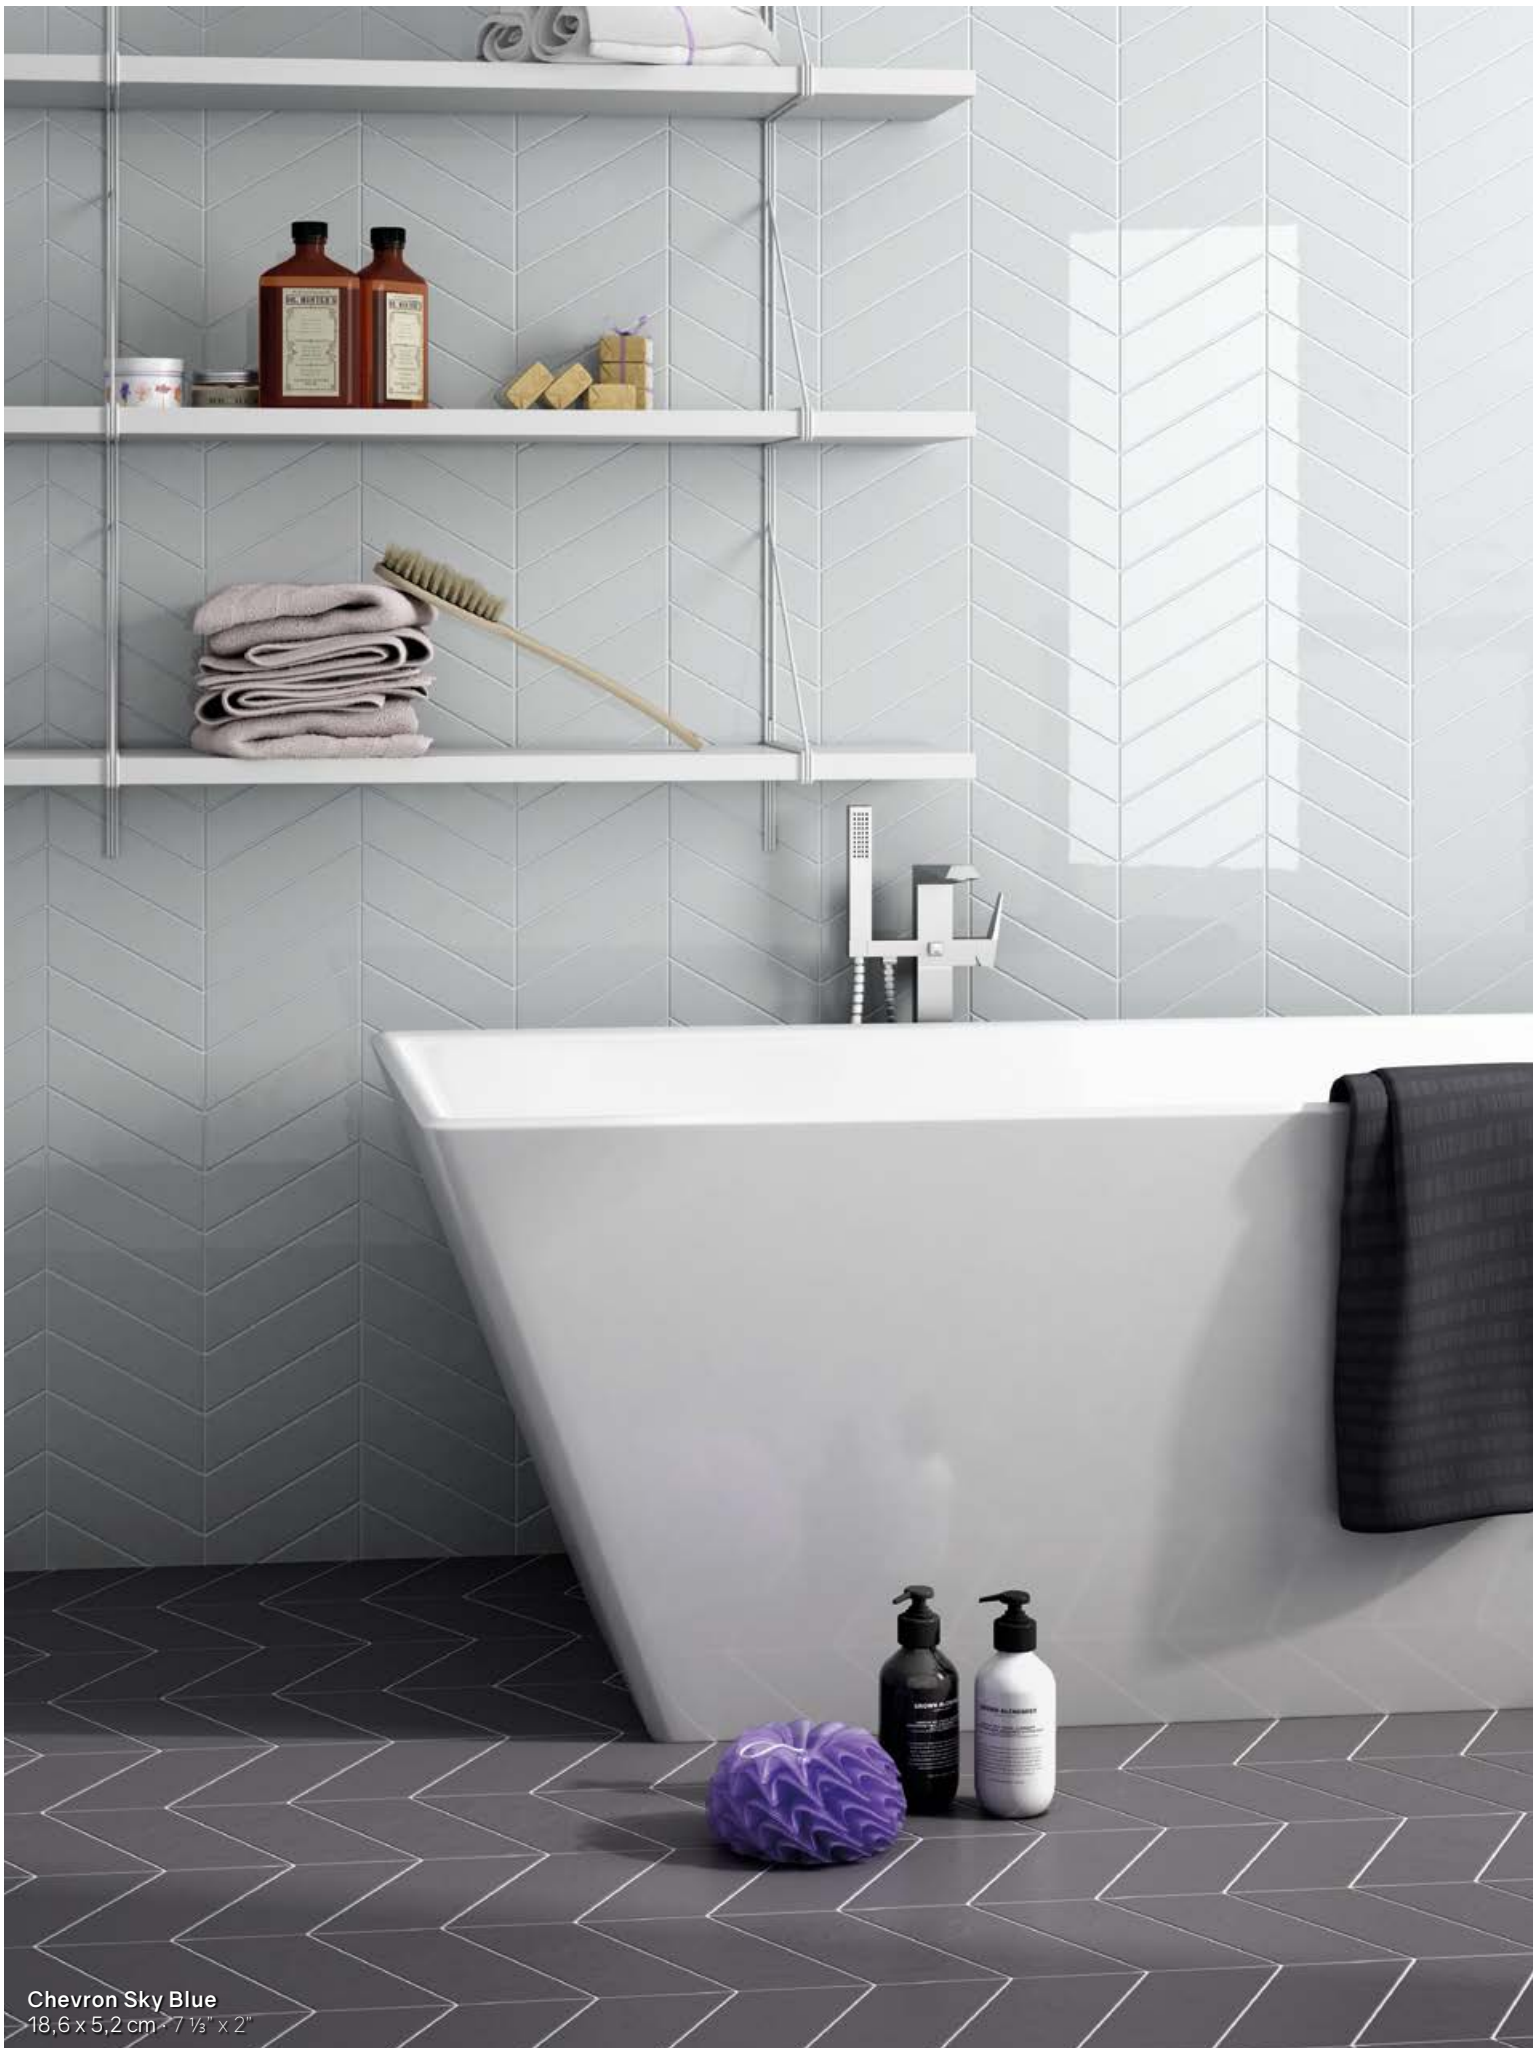

Chevron Dark Grey
18,6 x 5,2 cm · 7 1/8" x 2"

CHEVRON WALL

CHEVRON WALL

Chevron Greige
18,6 x 5,2 cm · 7 1/3" x 2"

CHEVRON WALL

Chevron Sky Blue / Scale Hexagon Sky Blue
18,6 x 5,2 cm · 7 1/8" x 2" / 12,4 x 10,7 cm · 5" x 4"