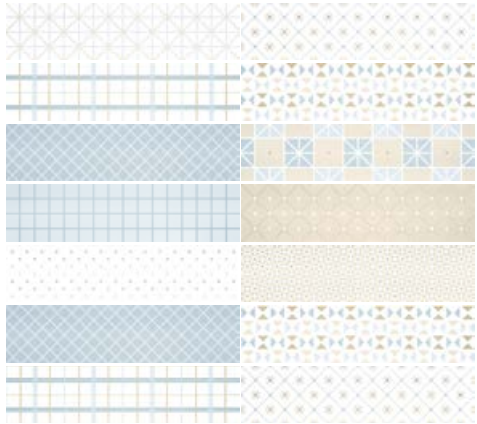

 Mantille 6x24,6 cm / 2 ½" x 10"

BLUE LIME*
22711 EQ-10D

MOKA*
22710 EQ-10D

GREY*
22709 EQ-10D

* Este modelo está compuesto de diseños diferentes que se sirven en la misma caja de modo aleatorio.

* This product is made up of different designs that are randomly mixed in the box.