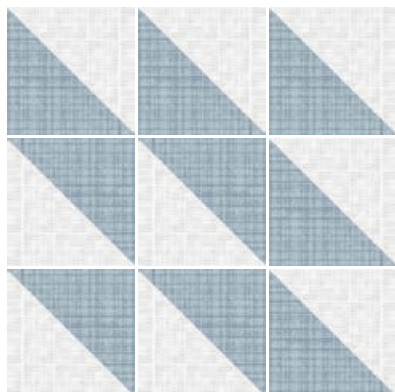

15x15 cm
6" x 6"

 **Deco** 15x15 cm / 6" x 6"

BOTANIC BLUE
22723 **EQ-5**

BLAD BLUE
22722 **EQ-5**

FLOWER BLUE
22725 **EQ-5**

TRIANGLE BLUE
22729 **EQ-5**

STAR BLUE
22728 **EQ-5**

LATICCE BLUE
22726 **EQ-5**