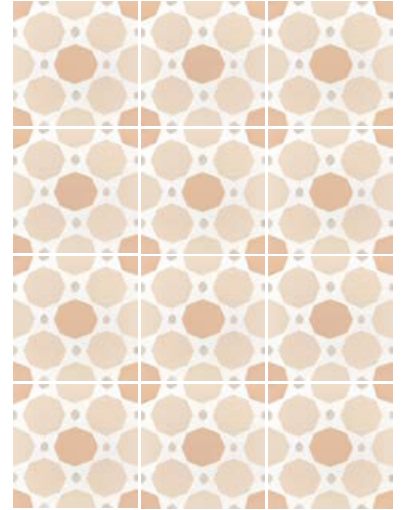

Caprice Deco Pastel 20x20 cm / 8" x 8"

Porcelánico · Porcelain tile

Deco 20x20 cm / 8" x 8"