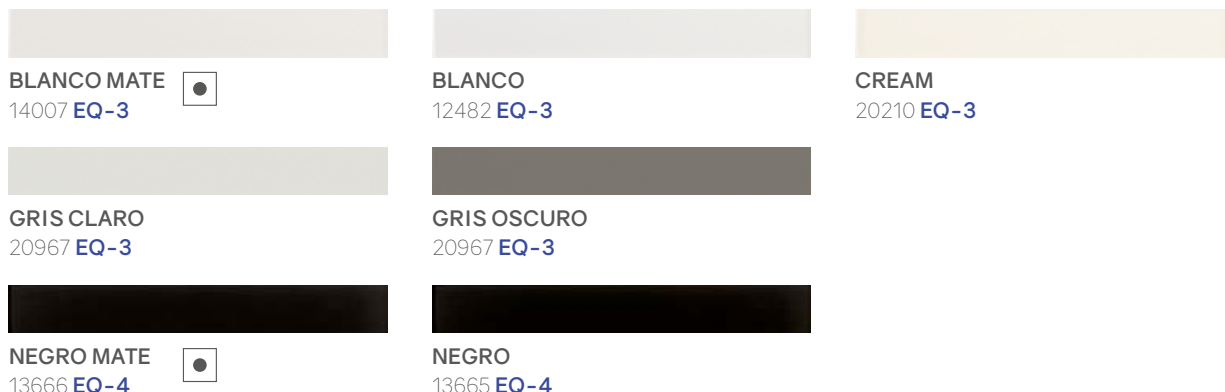

5x40 cm / 2" x 16"