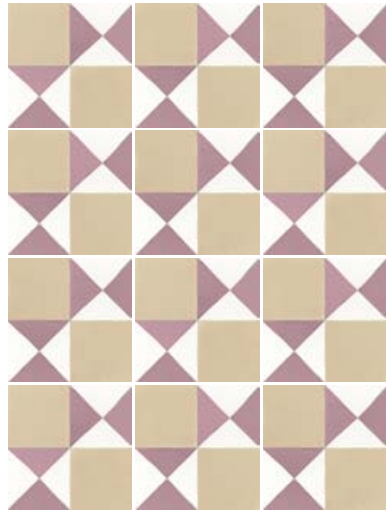

Caprice Deco Colours 20x20 cm / 8" x 8"

Porcelánico · Porcelain tile

Deco 20x20 cm / 8" x 8"