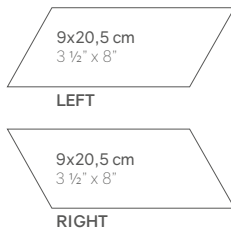

Chevron 9x20,5 cm / 3 1/2" x 8" · 9x20,6 cm / 3 1/2" x 8" (BLANCO BRILLO)

Porcelánico · Porcelain tile