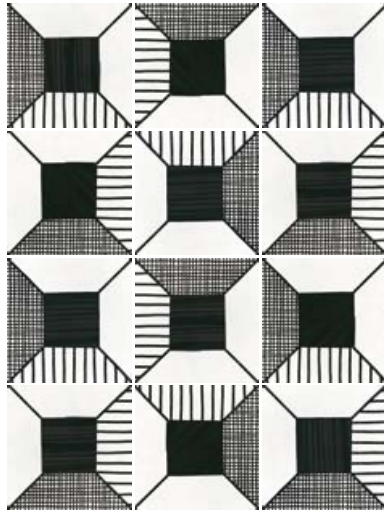

Caprice Deco B&W 20x20 cm / 8" x 8"

Porcelánico · Porcelain tile

 Deco 20x20 cm / 8" x 8"

BALANCE B&W
22121 EQ-5

BLOCK B&W
22122 EQ-5

COMPASS B&W
22123 EQ-5

CLOTH B&W
22124 EQ-5

METROPOLITAN B&W
22125 EQ-5