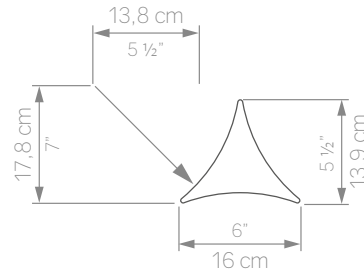

Ø 43 cm / Ø 17"

TEE 16 x 13,9 cm / 6"x5 1/2"

SFERA

Sfera Ø 43 cm / Ø 17"
Rojo-7, Rojo-18