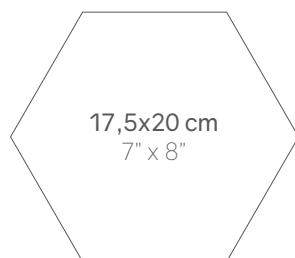

HEXATILE MATE

R9

1.

1. Hexatile Mate Harmony B&W
  17,5 x 20 cm · 7" x 8"
2. Hexatile Mate Blanco, Negro
  17,5 x 20 cm · 7" x 8"
3. Hexatile Mate Blanco, Gris, Negro
  17,5 x 20 cm · 7" x 8"