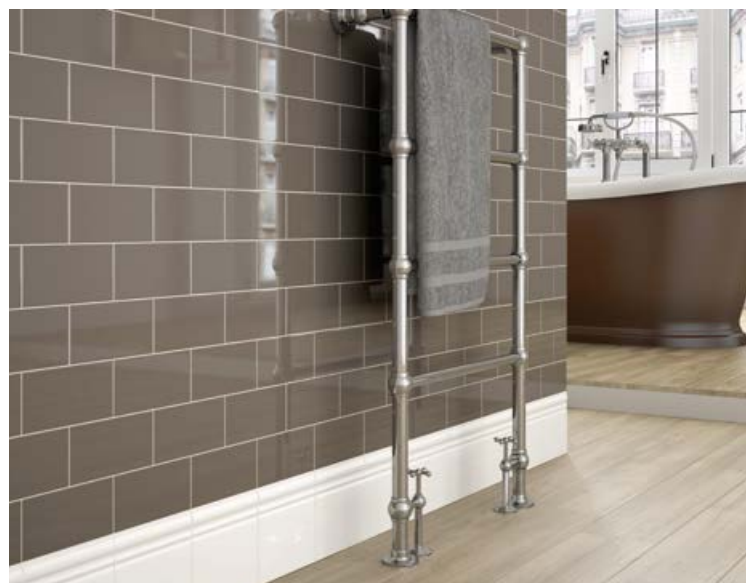

BLANCO	20181
BLANCO MATE	21039
GRIS CLARO	21040
GRIS OSCURO	21041
CREAM	20195
NEGRO	1444
NEGRO MATE	21042

Evolution Blanco / Inmetro White / Metropolitan White 7,5 x 15 cm · 3" x 6"
London White 5 x 15 cm · 2" x 6"