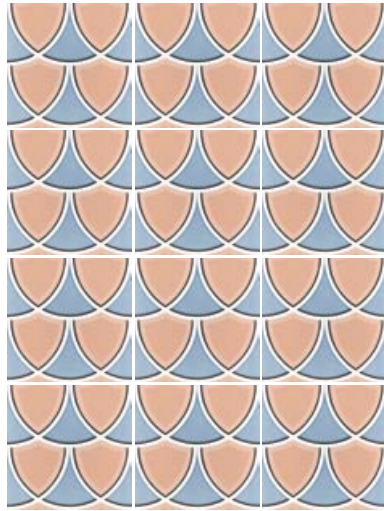

Caprice Deco Colours 20x20 cm / 8" x 8"

Porcelánico · Porcelain tile

Deco 20x20 cm / 8" x 8"