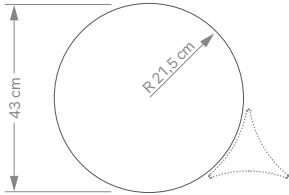

Ø 43 cm

TEE 16 x 13,9 cm

Ø 43 cm / Ø 17"

AMARILLO - 1

AMARILLO - 2

NARANJA - 2

NARANJA - 3

VERDE - 5