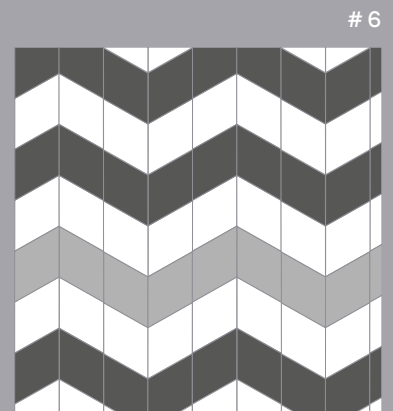

Módulo C Module C