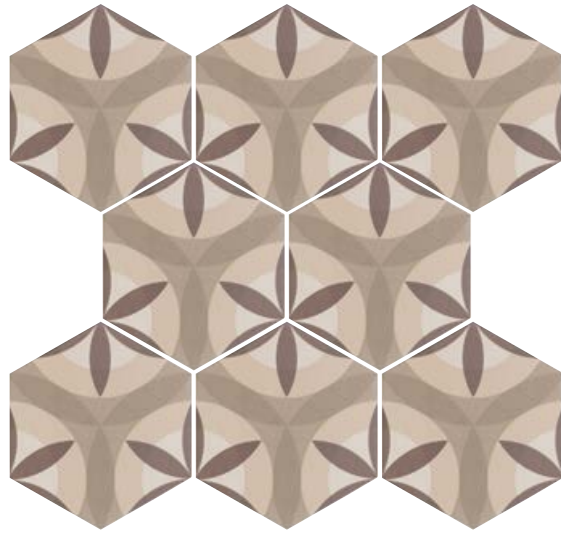

Decor 17,5x20 cm / 7" x 8"

NATURE CREAM
21354 **EQ-10D**