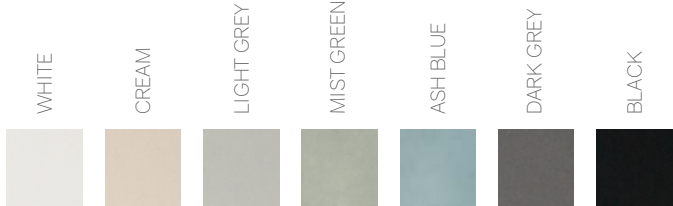

Rhombus

Rhombus Wall White, Ash Blue
15,2 x 26,3 cm · 6 1/2" x 11"