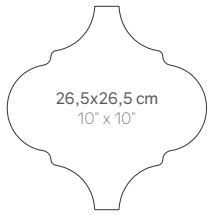

Curvytile 26,5x26,5 cm.10" x 10"

Porcelánico · Porcelain tile

FACTORY

WHITE
21332 **EQ-5**