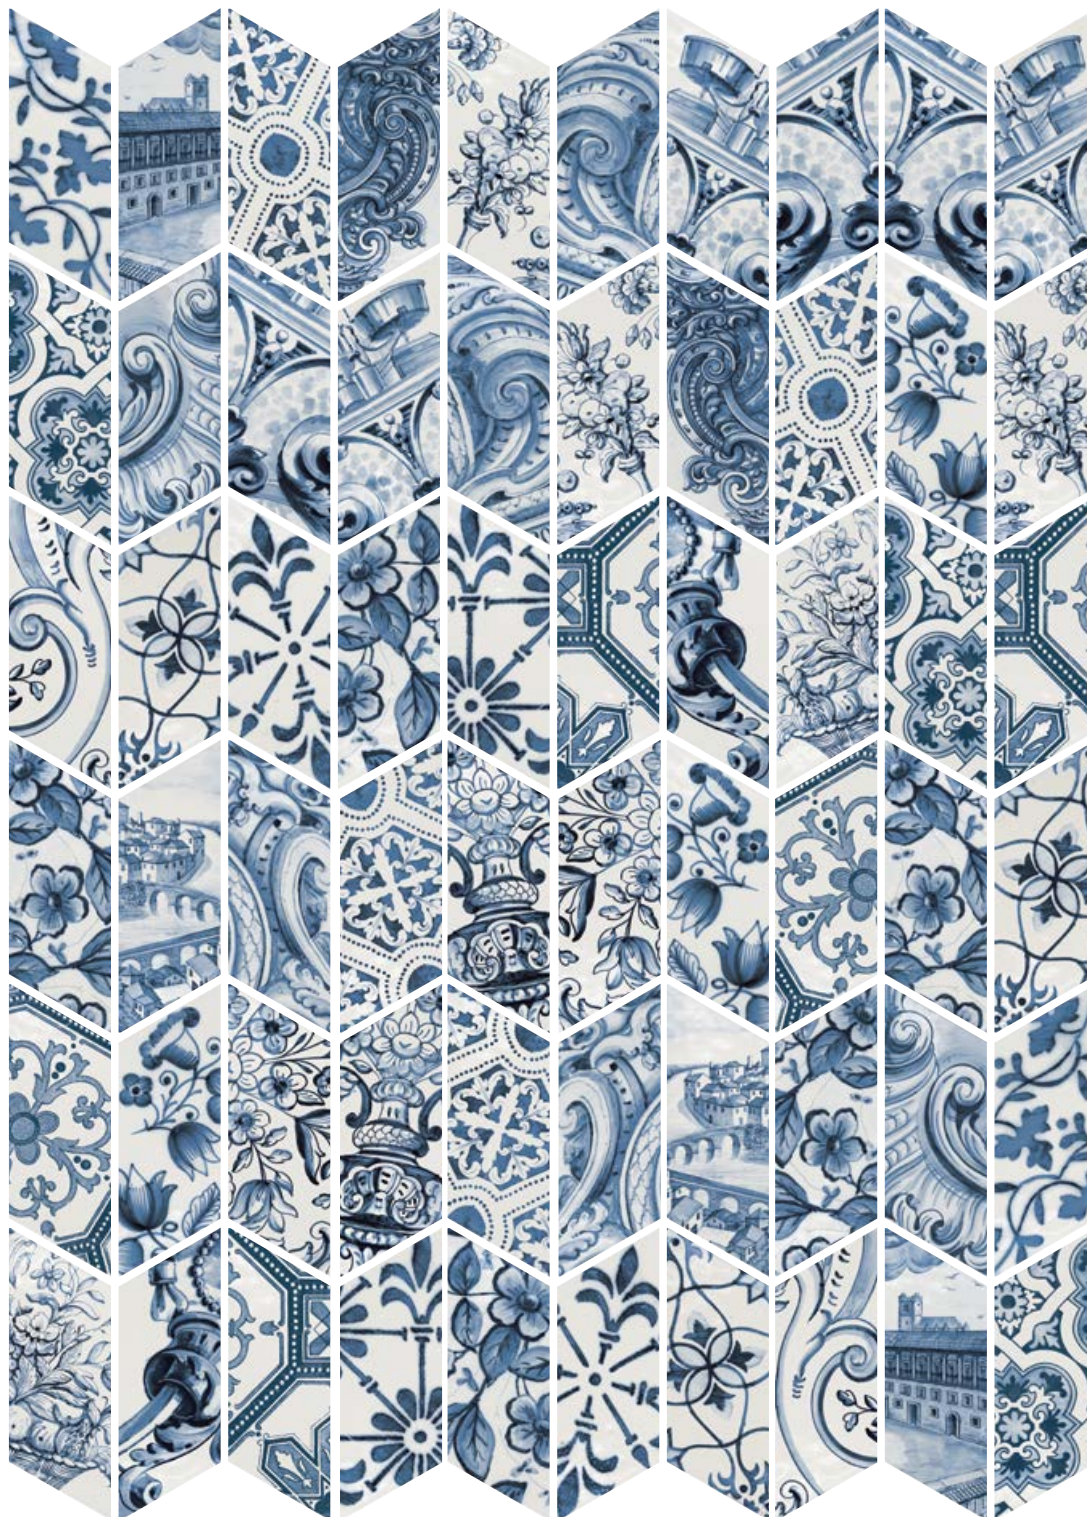

Chevron 9x20,6 cm / 3 1/2" x 8.1"

Porcelánico · Porcelain tile

LEFT

RIGHT

PATCHWORK LISBOA IZQUIERDO*
23214 EQ-10D

PATCHWORK LISBOA DERECHO*
23215 EQ-10D

26 PIECES

Gama de colores:
Range of colours:
9x20,6 cm.