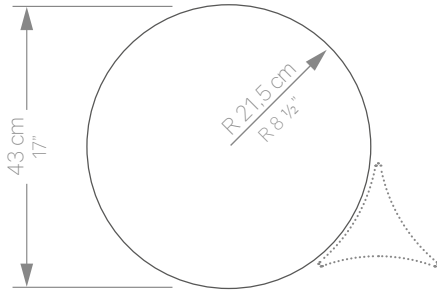

Ø 43 cm / Ø 17"

TEE 16 x 13,9 cm / 6"x5 1/2"

SFERA

Sfera Ø 43 cm / Ø 17"
Rojo-7, Rojo-18