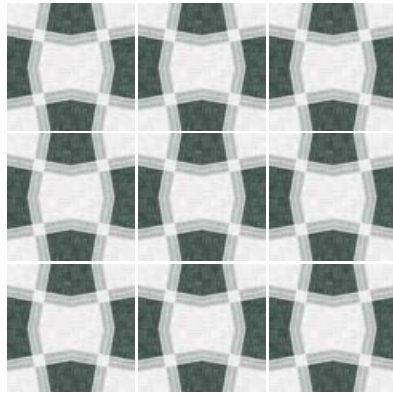

GREY
22717 **EQ-2**

GRAPHITE
22718 **EQ-2**

Deco 15x15 cm / 6" x 6"

BLADE GREY
22738 **EQ-5**

DAMAS GREY
22742 **EQ-5**

LATICCE GREY
22744 **EQ-5**

CONCENTRIC GREY
22741 **EQ-5**

BOTANIC BLACK
22739 **EQ-5**